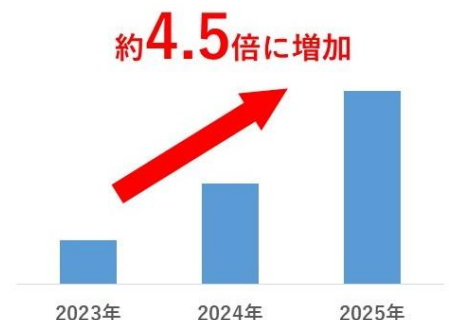

「花火大会特集」掲載お礼品の寄付件数

※各年の特集公開日から同年12月31日までの、さとふる「花火大会特集」に掲載されているお礼品の寄付件数から算出