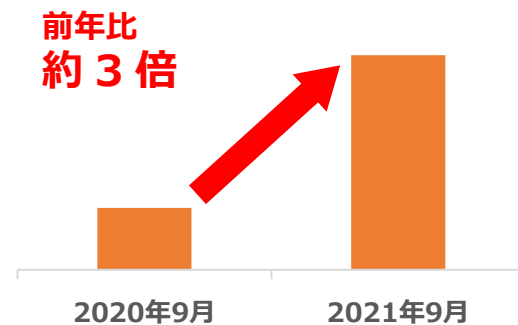

【ふるさと納税お礼品トレンド】
「温泉利用券」「地ビール」お礼品の寄付件数が
それぞれ前年同期比約 4.4 倍、約 3 倍に
～コロナ禍におけるさとふるさと納税お礼品ニーズの変化と人気お礼品をご紹介～

さとふるさと納税ポータルサイト「さとふる」(<https://www.satofull.jp/>) を運営する株式会社さとふる（本社：東京都中央区、代表取締役社長：藤井 宏明）は、「さとふる」に掲載している、30 万点以上のさとふるさと納税お礼品の寄付状況をもとに、お礼品のトレンド情報をお届けします。

■「温泉利用券」「地ビール」カテゴリお礼品の寄付件数が前年同期比 3 倍以上に伸長

<「温泉利用券」カテゴリ寄付件数推移>

<「地ビール」カテゴリ寄付件数推移>

「さとふる」に掲載している「温泉利用券」カテゴリのお礼品は、2021 年 9 月の寄付件数が前年同期比約 4.4 倍に、また「地ビール」カテゴリのお礼品も、2021 年 9 月の寄付件数が前年同期比約 3 倍に伸長しています。

「温泉利用券」は日帰りで利用できるものから、宿泊プラン、ランチ付きなど幅広いニーズに対応するお礼品が登録されています。昨年に続き、新型コロナウイルス第 5 波により夏休みの遠出やレジャーの自粛が求められました。感染縮小が見られた 9 月以降、緊急事態宣言の解除を見据えて旅行の計画を立て始めた人や、感染リスクを鑑みて近場の日帰り温泉を楽しみたいという需要増加から「温泉利用券」の人气が高まったと推察されます。また、「地ビール」もおうち時間が増える中、家で旅行気分を味わいたいというニーズが背景にあると考えられます。