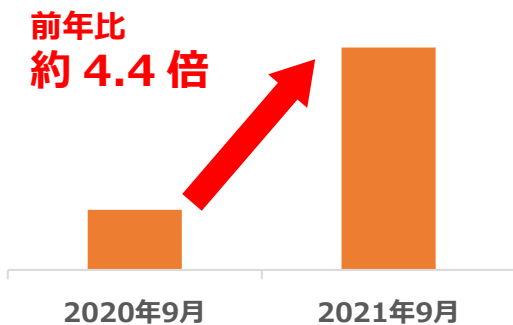

【ふるさと納税お礼品トレンド】
「温泉利用券」「地ビール」お礼品の寄付件数が
それぞれ前年同期比約 4.4 倍、約 3 倍に
～コロナ禍におけるさとふるさと納税お礼品ニーズの変化と人気お礼品をご紹介～

さとふるさと納税ポータルサイト「さとふる」(<https://www.satofull.jp/>) を運営する株式会社さとふる（本社：東京都中央区、代表取締役社長：藤井 宏明）は、「さとふる」に掲載している、30 万点以上のさとふるさと納税お礼品の寄付状況をもとに、お礼品のトレンド情報をお届けします。

■「温泉利用券」「地ビール」カテゴリお礼品の寄付件数が前年同期比 3 倍以上に伸長

<「温泉利用券」カテゴリ寄付件数推移>

<「地ビール」カテゴリ寄付件数推移>

「さとふる」に掲載している「温泉利用券」カテゴリのお礼品は、2021 年 9 月の寄付件数が前年同期比約 4.4 倍に、また「地ビール」カテゴリのお礼品も、2021 年 9 月の寄付件数が前年同期比約 3 倍に伸長しています。

「温泉利用券」は日帰りで利用できるものから、宿泊プラン、ランチ付きなど幅広いニーズに対応するお礼品が登録されています。昨年に続き、新型コロナウイルス第 5 波により夏休みの遠出やレジャーの自粛が求められました。感染縮小が見られた 9 月以降、緊急事態宣言の解除を見据えて旅行の計画を立て始めた人や、感染リスクを鑑みて近場の日帰り温泉を楽しみたいという需要増加から「温泉利用券」の人气が高まったと推察されます。また、「地ビール」もおうち時間が増える中、家で旅行気分を味わいたいというニーズが背景にあると考えられます。