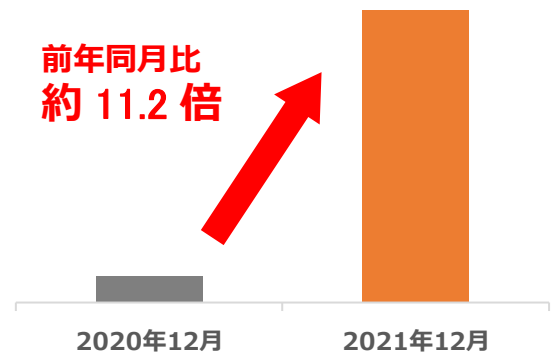

【ふるさと納税お礼品トレンド】

2021年12月の「旅行券・宿泊券」お礼品の新規登録数が前年の11.2倍に！

～ふるさと納税で『さきに寄付』して、コロナ禍の観光業界を支援しよう！～

ふるさと納税ポータルサイト「さとふる」(<https://www.satofull.jp/>)を運営する株式会社さとふる（本社：東京都中央区、代表取締役社長：藤井 宏明）は、「さとふる」に掲載している40万点以上のふるさと納税お礼品情報をもとに、お礼品のトレンド情報をお届けします。

■2021年12月の「旅行券・宿泊券」カテゴリお礼品の登録数が前年同月比で約11.2倍に増加！

「さとふる」では全国各地の旅館やホテルで使える「旅行券・宿泊券」のお礼品を扱っています。同カテゴリの2021年12月のお礼品登録数は前年同月比で約11.2倍に増加しました。

2021年秋以降、新型コロナウイルス感染状況の落ち着きや、再開が検討されていたGo Toトラベルなどによる旅行需要回復への期待感が観光関連の事業者に広まり、「旅行券・宿泊券」のお礼品登録数が増加したと考えられます。また、長引くコロナ禍で落ち込んだ事業者や地域経済を盛り上げたいと願う自治体の想いも垣間見えます。

<「旅行券・宿泊券」お礼品寄付件数推移>