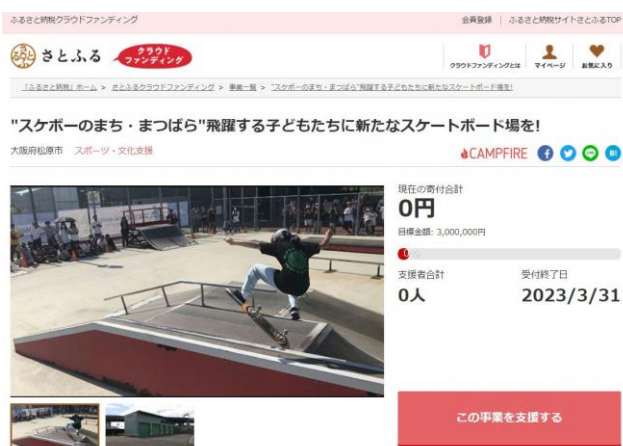

## 大阪府松原市とさとふる、 2023年春にオープン予定の新施設「スケボーパークまつばら」を 整備するため、寄付受け付けを開始

～クラウドファンディング型ふるさと納税を活用し、3,000,000円を目標に寄付を募集～

大阪府松原市とさとふるさと納税ポータルサイト「さとふる」(<https://www.satofull.jp/>)を運営する株式会社さとふる(本社：東京都中央区、代表取締役社長：藤井 宏明)は、寄付金の使途に応じて事業を立ち上げ寄付を募る「さとふるクラウドファンディング」(<https://www.satofull.jp/projects/top.php>)にて、2023年春に新たにオープン予定のスケートボード施設「スケボーパークまつばら」を整備するため、2022年10月5日より寄付受け付けを開始します。

### ■イメージ

「さとふるクラウドファンディング」は、ふるさと納税の仕組みを活用して、寄付金の使途に応じた事業を立ち上げ寄付を募る、クラウドファンディング型ふるさと納税サイトです。寄付者は「さとふるクラウドファンディング」上で具体的な寄付金の使途から寄付先を選択することができるほか、自治体への応援メッセージの投稿や集まった寄付金額を随時確認することもできます。

大阪府松原市にあるスケートボード施設「スポーツパークまつばら」は2015年7月にオープン以降、年々利用者が増加しています。昨年の国際大会後、さらにスケートボードの人気に拍車がかかり、特に小学生以下の子どもたちの体験参加や保護者からの問い合わせが増加しました。そのような状況を受け2023年春にオープンすることになった新施設『スケボーパークまつばら』を整備し、さらに多くの子どもたちの夢を応援するため、「さとふるクラウドファンディング」を通じて寄付を募ります。新しい施設では、初心者でも安心して滑れる屋外スケートボード場と、天候に左右されずいつでも滑れる屋内スケートボード場を開設予定です。集まった寄付金は『スケボーパークまつばら』のセクション\*購入費用に活用されます。誰もがスケートボードを安心して楽しめる場を提供することで、松原市が掲げる"スケボーのまち・まつばら"の更なる活性化を目指します。