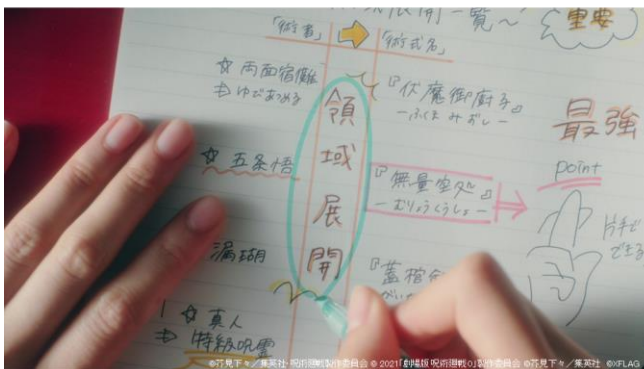

さらに、ゲーム内の追加情報では、コラボ配布キャラクター「★6 虎杖悠仁(宿儺の器)」の育成過程および、「両面宿儺」に変身するまでの条件を紹介します。また、コトダマン公式生放送「GODステーション」で先行公開した「両面宿儺」※と、TVアニメ『呪術廻戦』のコラボ召喚で登場する「五条悟」の“領域展開”を再現した演出についても合わせて紹介します。

※コラボ配布キャラクター「★6 虎杖悠仁(宿儺の器)」は、一定状態まで育成し、バトル中に特定条件を満たすと「両面宿儺」に変身します。

XFLAG

『コトダマン』×『呪術廻戦』コラボ特設サイト: <https://xfl.ag/3EfOmy>

「コトダマン」の遊び方を紹介するPV「五条悟の特別授業～1年ズがコトダマンに挑戦！～」: ※後日、コラボ特設サイトなどで公開予定

<コラボ開催期間>

2022年4月21日(木)16:00頃～2022年5月15日(日)15:59

■ “隠し要素”が満載！？TVアニメ『呪術廻戦』『劇場版 呪術廻戦 0』のモチーフが隠されたWEB CMを公開！

コトダマンとの初コラボ開催を記念し、「呪術廻戦検定」に関するWEB CMを本日公開しました。WEB CMは、少くせのある講師の指導の下、『呪術廻戦』に関する知識を学ぶ生徒たちが「呪術廻戦検定」合格を目指す様子が描かれます。また、WEB CMのお楽しみ企画として、TVアニメ『呪術廻戦』『劇場版 呪術廻戦 0』の要素としてさまざまなモチーフが随所に隠されています。

【共闘ことば RPG コトダマン】呪術廻戦検定対策講座-1 限目- 『コトダマン』×『呪術廻戦』コラボ WEB CM