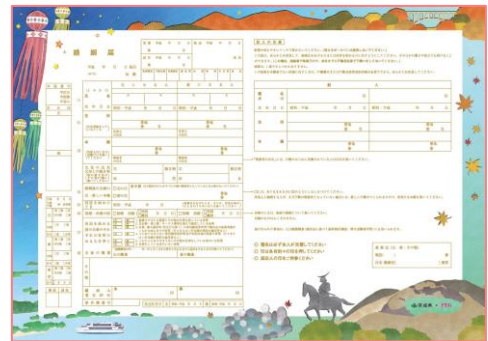

全国で使える「まちキュン・ご当地届シリーズ」から新バージョン！

宮城県のご当地婚姻届が登場！

株式会社リクルートマーケティングパートナーズ（本社：東京都品川区 代表取締役社長：山口 文洋）が企画制作する結婚情報サービス『ゼクシィ』は、リクルートブライダル総研が展開する「幸せ応援地域プロジェクト」と協働し、宮城県とコラボレーションした「ご当地婚姻届」をダウンロードできるサービスを、9月3日（月）からスタートすることをお知らせいたします。

2014年7月にご当地婚姻届のダウンロードサービスを開始し、多くのカップルにご好評いただいている「まちキュン・ご当地婚姻届」。今回は、宮城県とコラボレーションした「ご当地婚姻届」のダウンロードサービスをスタートいたします。婚姻届は提出用とふたりの手元に残せるふたりの記念用をご用意しています。

■ 宮城県の「まちキュン・ご当地婚姻届」

婚姻届

山も！海も！広大な自然がふたりの愛を見守る

日本三景の松島、栗駒山、蔵王のお釜、鳴子峡の山々や名温泉など、豊かな自然に恵まれた宮城県。伊達政宗騎馬像で華やかさを加えました。宮城県の歴史や伝統、自然の温かさを感じるデザインに！

■ 「幸せ応援地域プロジェクト×ゼクシィ」

produced by リクルートブライダル総研とは？

結婚を予定する若い世代に向けて、地域の魅力や、各自治体の結婚支援策等を発信していくプロジェクト。第一弾企画として、日本各地の自治体と連携し、ご当地オリジナルデザインの婚姻届を作成しました。「ご当地からの祝福を込めた婚姻届をきっかけに、“ご当地婚”の活性化や“婚姻届を提出する記念旅行”の提案など、結婚に対する気運を高めて地域活性にも繋げていけたら」と考えています。

■ リクルートブライダル総研とは？

リクルートブライダル総研では、ブライダル業界の発展・活性に寄与すべく、地域と連携し、社会課題に向き合う「行政チーム」を発足。社会課題に向き合い、地域の人口減少や少子化対策等、結婚を通じた産業の活性化を目指しています。詳細 <http://bridal-souken.net/>

【本件に関するお問い合わせ先】

株式会社リクルートマーケティングパートナーズ

<https://www.recruit-mp.co.jp/support/press_inquiry/>

リクルートマーケティングパートナーズはこれからも、ひとりひとりにあった「まだ、ここにはない、出会い。」を届けることを目指していきます