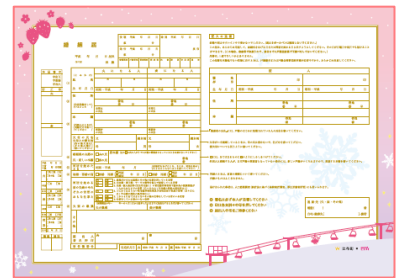

全国で使える「まちキュン・ご当地届シリーズ」から新バージョン！

北海道比布町のご当地婚姻届が登場！

株式会社リクルートマーケティングパートナーズ（本社：東京都中央区 代表取締役社長：山口 文洋）が企画制作する結婚情報誌『ゼクシィ』は、リクルートブライダル総研が展開する「幸せ応援地域プロジェクト」と協働し、比布町（北海道）とコラボレーションした「ご当地婚姻届」をダウンロードできるサービスを、6月1日（木）からスタートすることをお知らせいたします。

2014年7月にご当地婚姻届のダウンロードサービスを開始し、多くのカップルにご好評いただいている「まちキュン・ご当地婚姻届」。今回は、比布町（北海道）とコラボレーションした「ご当地婚姻届」のダウンロードサービスをスタートいたします。婚姻届は提出用とふたりの手元に残せるふたりの記念用をご用意しています。

■ 比布町（北海道）の「まちキュン・ご当地婚姻届」

婚姻届 美しい雪景色と甘いイチゴでロマンチックに

比布町は「いちごとスキーのまち」。

まち自慢のぴっぴスキー場のリフトから見渡せる美しい銀世界の雰囲気に基づき、町内のイチゴ農園で実る大粒の甘いイチゴをアクセントモチーフとして美しい色味の可愛い婚姻届です。

グレンデが思い出のカップルにもオススメのデザインです。

■ 「幸せ応援地域プロジェクト×ゼクシィ」

produced by リクルートブライダル総研とは？

幸せ応援地域プロジェクト × ゼクシィ
PRODUCED BY RECRUIT

結婚を予定する若い世代に向けて、地域の魅力や、各自治体の結婚支援策等を発信していくプロジェクト。第一弾企画として、日本各地の自治体と連携し、ご当地オリジナルデザインの婚姻届を作成しました。「ご当地からの祝福を込めた婚姻届をきっかけに、“ご当地婚”の活性化や“婚姻届を提出する記念旅行”の提案など、結婚に対する気運を高めて地域活性化にも繋がっていったら」と考えています。

■ リクルートブライダル総研とは？

リクルートブライダル総研では、ブライダル業界の発展・活性化に寄与すべく、地域と連携し、社会課題に向き合う「行政チーム」を発足。社会課題に向き合い、地域の人口減少や少子化対策等、結婚を通じた産業の活性化を目指しています。詳細 <http://bridal-souken.net/>

【本件に関するお問い合わせ先】

<https://www.recruit-mp.co.jp/support/press_inquiry/>

リクルートマーケティングパートナーズはこれからも、ひとりひとりにあった「まだ、ここにいる、出会い。」を届けることを目指していきます