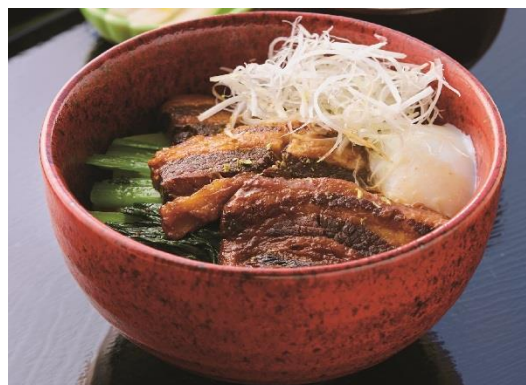

友部大漁丼 (1,500円)
常磐自動車道 友部SA(上り線)

ローズポークヒレカツ丼 (950円)
常磐自動車道 中郷SA(下り線)

友部ちゅ〜ず (5個入り 1,200円)
常磐自動車道 友部SA(下り線)

おいものバウム (1,080円)
常磐自動車道 Pasar守谷(上り線)

※価格は全て税込です

地域産品応援フェア 主な対象商品(埼玉県・群馬県)

とんてき御膳 (1, 620円)
上信越自動車道 横川SA(上り線)