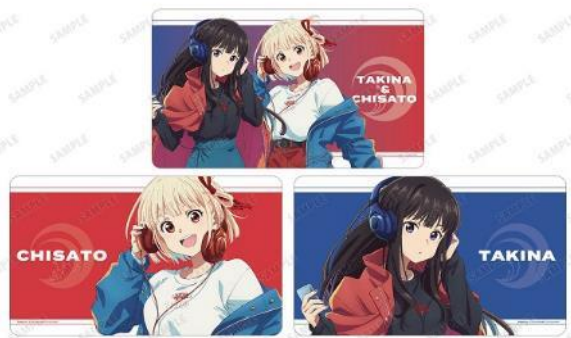

©Spider Lily / アニプレックス・ABC アニメーション・BS11

描き下ろし 私服 ver.
マルチデスクマット(全3種)
各 3,850 円 (税込)