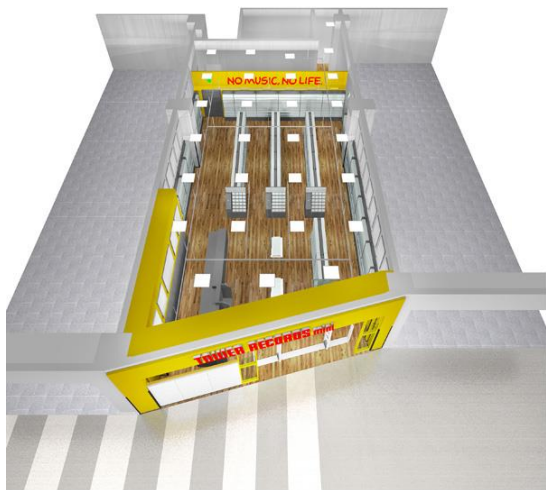

「TOWER RECORDS mini ららぽーと名古屋みなとアクルス店」基本情報

店舗名 : TOWER RECORDS mini ららぽーと名古屋みなとアクルス店
所在地 : 〒455-8501 愛知県名古屋市港区港明二丁目3番2号
ららぽーと名古屋みなとアクルス3階
オープン日 : 2024年9月13日(金)
営業時間 : 平日 10:00~20:00 / 土日祝 10:00~21:00
電話番号 : 052-655-5921
定休日 : ららぽーと名古屋みなとアクルスの休館日に準ずる
在庫数 : 約10,000枚
公式HP : <https://tower.jp/store/chubu_hokuriku_shinetsu/TRm_LalaportNagoyaMinatoAquls>
公式X : <https://x.com/TOWER_Aquls>

内観イメージ