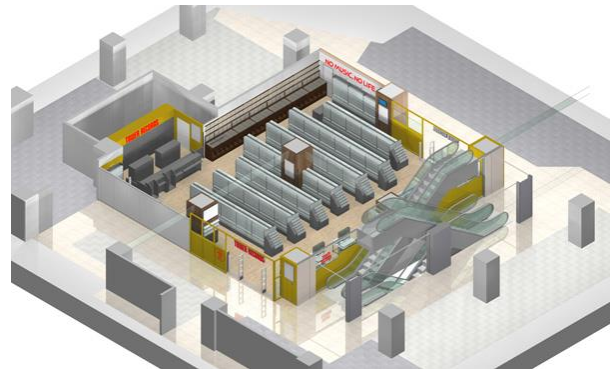

### PRESS RELEASE

タワーレコード株式会社（本店所在地：東京都渋谷区、代表取締役社長：嶺脇育夫）は、4月11日（金）に71店舗目となる新店「タワーレコード吉祥寺パルコ店」を出店します。

タワーレコード吉祥寺店 店舗イメージ

東京都武蔵野市の吉祥寺パルコ地下1階にテナントインするタワーレコード吉祥寺パルコ店は、店舗面積が約78坪、在庫数は約3万点。邦楽CDや新品アナログレコードを中心とした豊富な品揃えで、新譜や話題作、推し活グッズなど幅広いジャンルの商品を提案します。

また吉祥寺パルコ屋上には300人収容可能なイベントスペースがあり、これを活用して話題のコンテンツやエンターテインメントを紹介するさまざまなイベントを発信していきます。

2022年に閉店した吉祥寺店から約3年を経て、同じ土地で新たなスタートを切るタワーレコード吉祥寺パルコ店。音楽を愛する来店者のニーズに寄り添い、“地元にも愛される店舗”づくりを目指します。

同店では今回の新規出店を記念し、4月11日（金）の開店日にあわせてオープニング記念キャンペーンやイベントなどを準備中。詳細は後日、公式SNSにて発表します。