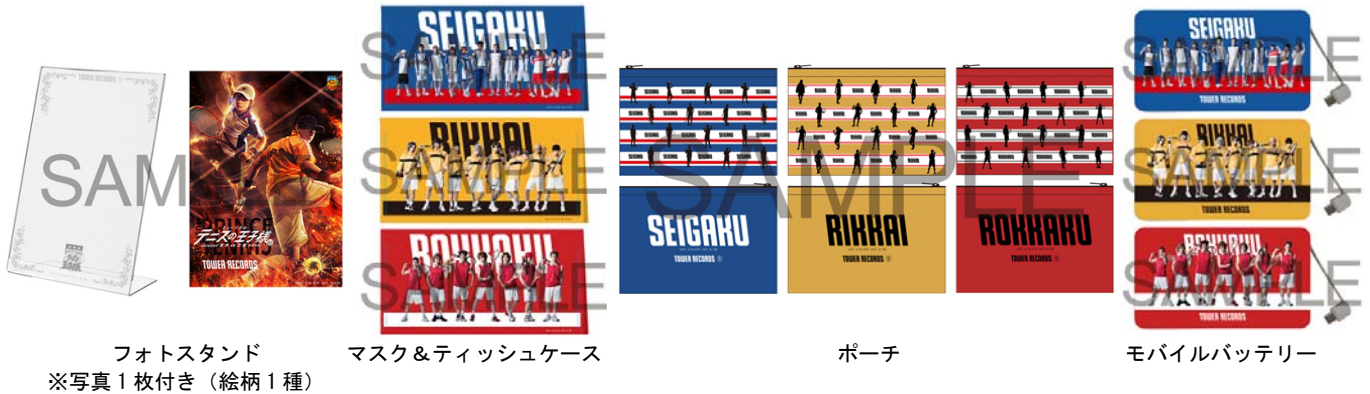

※お一人様につきフード、スイーツは各1食ずつ、ドリンクは2杯まで、最大4食のオーダーとさせていただきます。

※本リリースに記載の内容は、変更・追加される場合がありますので、あらかじめご了承ください。

■ご注文先着特典 第1弾：オリジナルキャストカード（全27種 ※ランダムでのお渡しとなり選べません）

青学キャストカード

立海キャストカード

六角キャストカード

8月22日（火）～9月7日（木）の期間中に、コラボカフェにてコラボメニュー（フード、スイーツ、ドリンク）のご注文金額合計1,000円（税込）ごとに1枚、先着でオリジナルキャストカードを差し上げます。

発売日：8月22日（火） ※ご予約は受け付けておりません。

フォトスタンド

※写真1枚付き（絵柄1種）

マスク&ティッシュケース

ポーチ

モバイルバッテリー

- ・ミュージカル『テニスの王子様』3rd シーズン × TOWER RECORDS フォトスタンド
価格：2,160円 ※付属の写真絵柄は1種となります。
- ・ミュージカル『テニスの王子様』3rd シーズン × TOWER RECORDS マスク&ティッシュケース（青学・立海・六角）
価格：各540円
- ・ミュージカル『テニスの王子様』3rd シーズン × TOWER RECORDS ポーチ（青学・立海・六角）
価格：756円
- ・ミュージカル『テニスの王子様』3rd シーズン × TOWER RECORDS モバイルバッテリー（青学・立海・六角）
価格：各3,780円