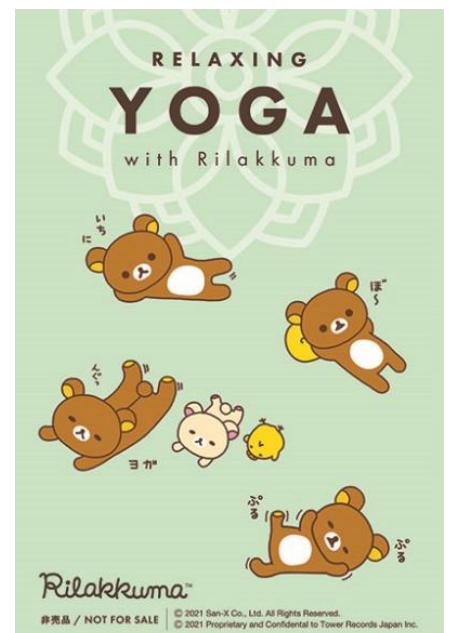

② “大喜利”募集

タワーレコード オンラインでリラックマをお題にした“大喜利”を募集します。ご応募いただいた方の中から抽選で 20 名様に、リラックマ座布団(赤)をプレゼントします。

- ■募集期間：7月15日(木)～8月29日(日)
- ■お題：リラックマたちに突然のサプライズ発生！
  いったい何があったの?? ※画像は特設ページに掲載

③ コラボ CD

タワーレコード先行限定発売のごゆるりコンピ、コンセプトは“リラックマと一緒に「ごゆるりヨガ」”です。誰もが知っているJ-POPの人気曲をヒーリングアレンジにしました。ボーナストラックには、寝たまんまでできる簡単ヨガのナレーション「ごゆるりヨガ」を収録しています。

- ■タイトル：リラクシング・ヨガ with リラックマ
- ■カバーアーティスト：Keigo Tanaka / paniyolo / Super Natural / Lapu from CAFUNE ほか
- ■発売日：8月4日(水)
- ■価格：2,200円(税込)
- ■特典：ポストカード

- ■収録曲 * 白日 (original by King Gnu)
- 恋 (original by 星野源)
- 風が吹いている (original by いきものがかり)
- キセキ (original by GReeeeN)
- STORY (original by AI)
- Time goes by (original by Every Little Thing)
- 365日 (original by Mr.Children)
- Butterfly (original by 木村カエラ)
- 桜坂 (original by 福山雅治)
- I wanna see you (original by 阿部真央)
- 恋しくて (original by BEGIN)
- ごゆるりヨガ (ボーナストラック) ほか

▲ 特典ポストカード