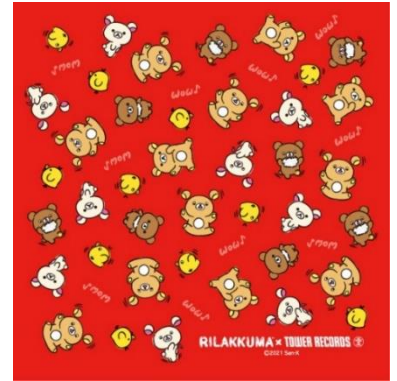

② “大喜利”募集

タワーレコード オンラインでリラックマをお題にした“大喜利”を募集します。ご応募いただいた方の中から抽選で 20 名様に、リラックマ座布団(赤)をプレゼントします。

- ■募集期間：7月15日(木)～8月29日(日)
- ■お題：リラックマたちに突然のサプライズ発生！
  いったい何があったの?? ※画像は特設ページに掲載

▲リラックマ座布団(赤)

③ コラボ CD

タワーレコード先行限定発売のごゆるりコンピ、コンセプトは“リラックマと一緒に「ごゆるりヨガ」”です。誰もが知っているJ-POPの人気曲をヒーリングアレンジにしました。ボーナストラックには、寝たまんまでできる簡単ヨガのナレーション「ごゆるりヨガ」を収録しています。

- ■タイトル：リラクシング・ヨガ with リラックマ
- ■カバーアーティスト：Keigo Tanaka / paniyolo / Super Natural / Lapu from CAFUNE ほか
- ■発売日：8月4日(水)
- ■価格：2,200円(税込)
- ■特典：ポストカード

- ■収録曲 * 白日 (original by King Gnu)
- 恋 (original by 星野源)
- 風が吹いている (original by いきものがかり)
- キセキ (original by GReeeeN)
- STORY (original by AI)
- Time goes by (original by Every Little Thing)
- 365日 (original by Mr.Children)
- Butterfly (original by 木村カエラ)
- 桜坂 (original by 福山雅治)
- I wanna see you (original by 阿部真央)
- 恋しくて (original by BEGIN)
- ごゆるりヨガ (ボーナストラック) ほか