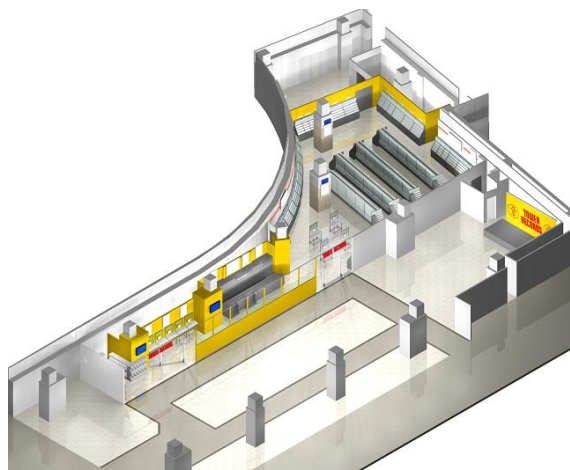

●水戸オーパ店概要

店舗名：タワーレコード水戸オーパ店

住所：〒310-0015 茨城県水戸市宮町 1-7-33 水戸オーパ 5F

グランドオープン日：2019年4月26日（金）

営業時間：10:30 開店 20:00 閉店

年間休日：無し

店舗面積：125 坪

在庫枚数：約 15,000 枚

店長：鈴木 善夫