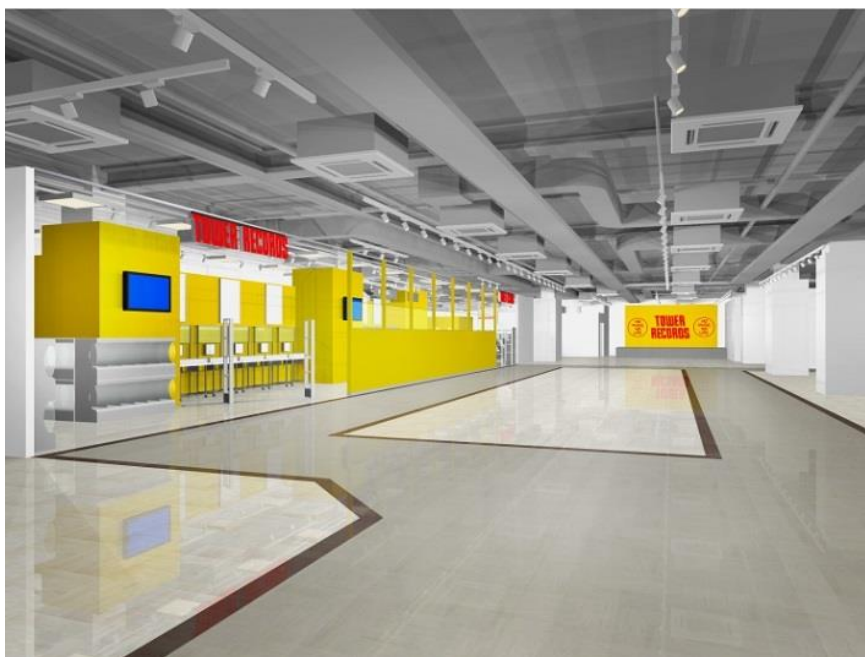

●水戸オーパ店概要

店舗名：タワーレコード水戸オーパ店

住所：〒310-0015 茨城県水戸市宮町 1-7-33 水戸オーパ 5F

グランドオープン日：2019年4月26日（金）

営業時間：10:30 開店 20:00 閉店

年間休日：無し

店舗面積：125 坪

在庫枚数：約 15,000 枚

店長：鈴木 善夫