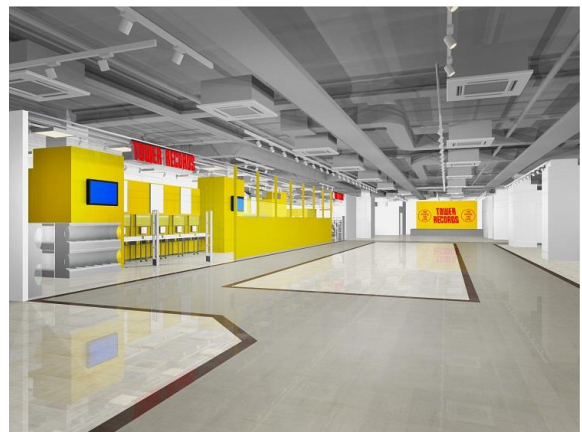

タワーレコードが茨城県内に再出店！

タワーレコード水戸オーパ店

4/26 にグランドオープン！

PRESS RELEASE

タワーレコード株式会社（本店所在地：東京都渋谷区代表取締役社長：嶺脇育夫以下タワーレコード）では、2019年4月26日（金）に水戸駅隣接する商業施設“水戸オーパ”5Fに「タワーレコード水戸オーパ店」をオープンすることが決定いたしました。タワーレコードの水戸地域への出店は、約6年半ぶり。

タワーレコードの今期の新規出店は、本年3月16日にグランドオープンした錦糸町パルコ店を含め2店目となります。（2019年3月29日現在）

タワーレコード水戸オーパ店

今回、タワーレコードが出店する“水戸オーパ”は、2017年3月に開業。JR水戸駅隣接の好立地に位置し、延床面積約12,110㎡を有する大型商業施設です。

タワーレコード水戸オーパ店は、店舗面積約125坪、在庫枚数は約15,000枚。J-POPでは、新譜・最新の話題盤からロングセラーをはじめ、人気のジャニーズ、アイドル、アニメコーナーを設置。またメジャーからインディーズまでバンド系の作品や、K-POPのコーナーも大きく展開していく予定です。その他にも洋楽、JAZZ、CLASSICなども含むオールジャンルで各専門バイヤーがセレクトしたタワーレコードならではの幅広い品揃えを提案していきます。

さらに水戸オーパ店の目玉として、人気のインストイベントも積極的に開催していく予定で、店舗に隣接する約40坪のイベントスペースにて、様々なジャンルのアーティストを直に観られる機会を創出してまいります。また、アパレルやグッズなどタワーレコードのオリジナル商品も充実させ、お客様が新たな音楽やその周辺文化と出会う場所として楽しんでいただけるような魅力ある店作りを目指します。

今回、オープン記念イベントとして「GANG PARADE」「First place」のインストイベントが決定！他にも様々なキャンペーンも実施予定です。

※イベントやキャンペーンの詳細は後日、店舗のツイッターやホームページなどで随時お知らせしてまいります。

水戸オーパ店エントランスとイベントスペース

タワーレコード水戸オーパ店 ホームページ：<https://tower.jp/store/kanto/Mito_opa>

Twitter：<https://twitter.com/Tower_mito>