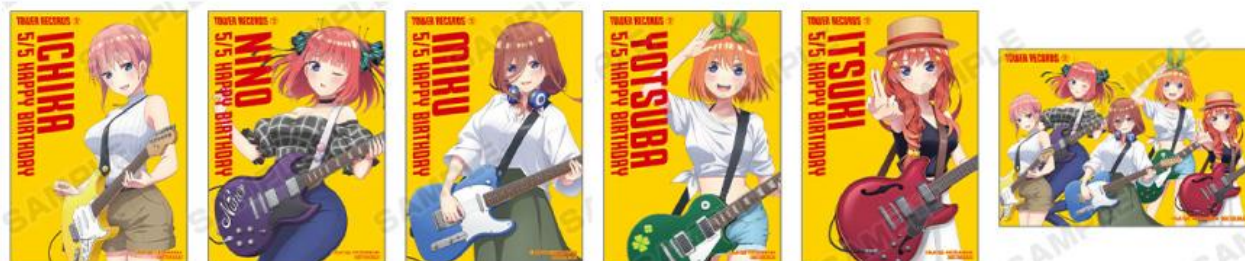

※画像はイメージで、実際の商品とは異なる場合があります。※先行販売商品は、本ポップアップショップで先行販売される商品です。後日、ECサイト「AMNIBUS」にて取り扱い予定です。※一部商品については、後日の受注が不可となる場合があります。※販売状況等によって、購入制限を設ける場合があります。また、制限は予告なく解除される場合があります。※販売状況等によって、ポップアップショップ開催中に追加入荷を行う場合があります。

POP UP SHOP 限定特典「ブロマイド」

ポップアップショップ開催期間中、会場を対象商品を2,000円（税込）お買い上げごとにポップアップショップ限定「ブロマイド（全6種）」をランダムで1枚差し上げます。

※タワーレコード オンラインでの購入は対象外です。※配布条件は1会計の合計金額となります。複数回のお会計の合算はいたしかねます。※特典は先着でのお渡しにて、なくなり次第終了です。※ランダムでのお渡しのため、絵柄はお選びいただけません。※特典の転売行為は禁止です。※キャンペーンの内容は諸般の事情により、変更・延期・中止となる場合があります。

Twitter キャンペーン

ポップアップショップ開催を記念して、フォロー&RTキャンペーンを開催します。該当ツイートをRT & AMNIBUS ツイッターとタワーレコード アニメ の公式ツイッターの両アカウントをフォローすることで、抽選で1名様に「イベント限定ブロマイド（全6種）コンプリートセット」を差し上げます。

「AMNIBUS Twitter」 <https://twitter.com/AMNIBUS>

「タワーレコード アニメ Twitter」 <https://twitter.com/tower_anime>

詳細は特設サイト (<https://tower.jp/article/feature_item/2021/04/23/4001>) をご確認ください。