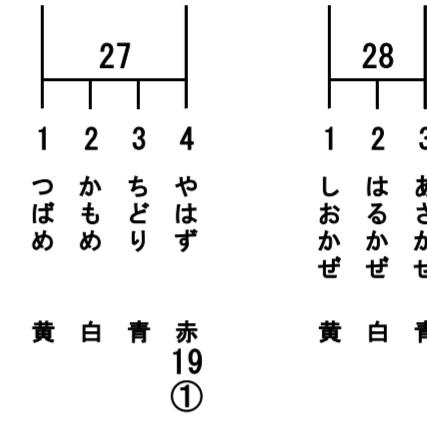

第42回 水俣競り舟大会組合せ表

男子決勝戦

男子準決勝戦
(一位のみ決勝)

男子二回戦
(二位まで準決勝戦)

男子一回戦
(二位まで二回戦)
三位以下は敗者復活戦

男子敗者復活戦
(一位のみ二回戦)

女子決勝戦

女子準決勝戦
(二位まで決勝戦)

女子一回戦
(二位まで二回戦)
三位は敗者復活戦

女子敗者復活戦
(一位のみ準決勝戦)

招待レース①

招待レース②