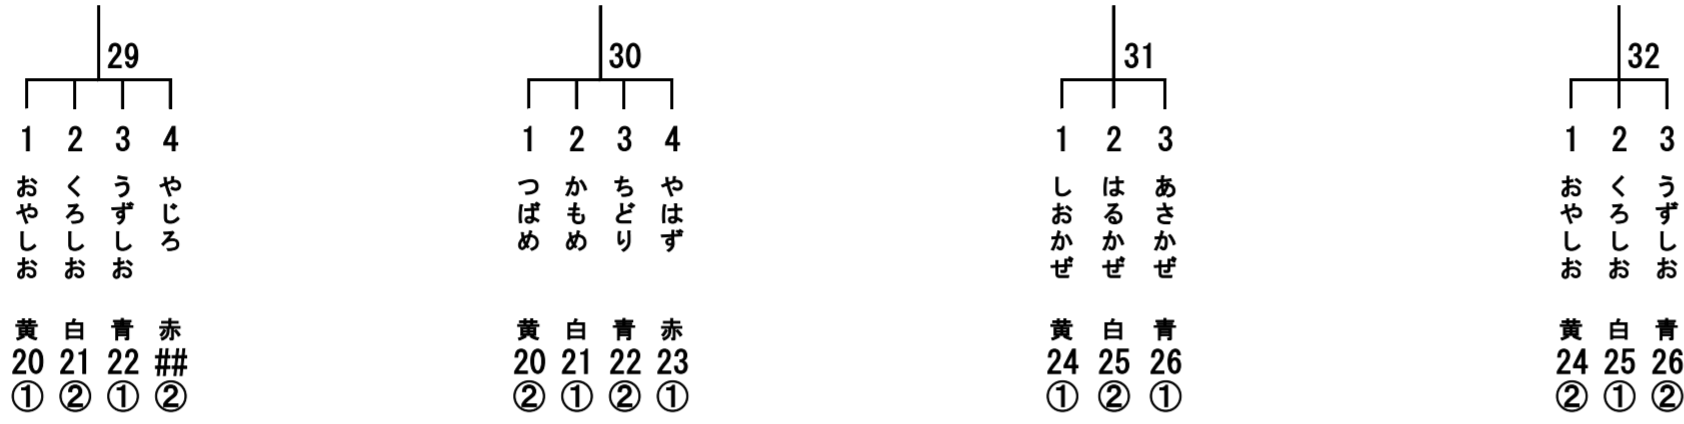

第42回 水俣競り舟大会組合せ表

男子決勝戦

男子準決勝戦
(一位のみ決勝)

男子二回戦
(二位まで準決勝戦)

男子一回戦
(二位まで二回戦)
三位以下は敗者復活戦

男子敗者復活戦
(一位のみ二回戦)

女子決勝戦

女子準決勝戦
(二位まで決勝戦)

女子一回戦
(二位まで二回戦)
三位は敗者復活戦

女子敗者復活戦
(一位のみ準決勝戦)

招待レース①

招待レース②