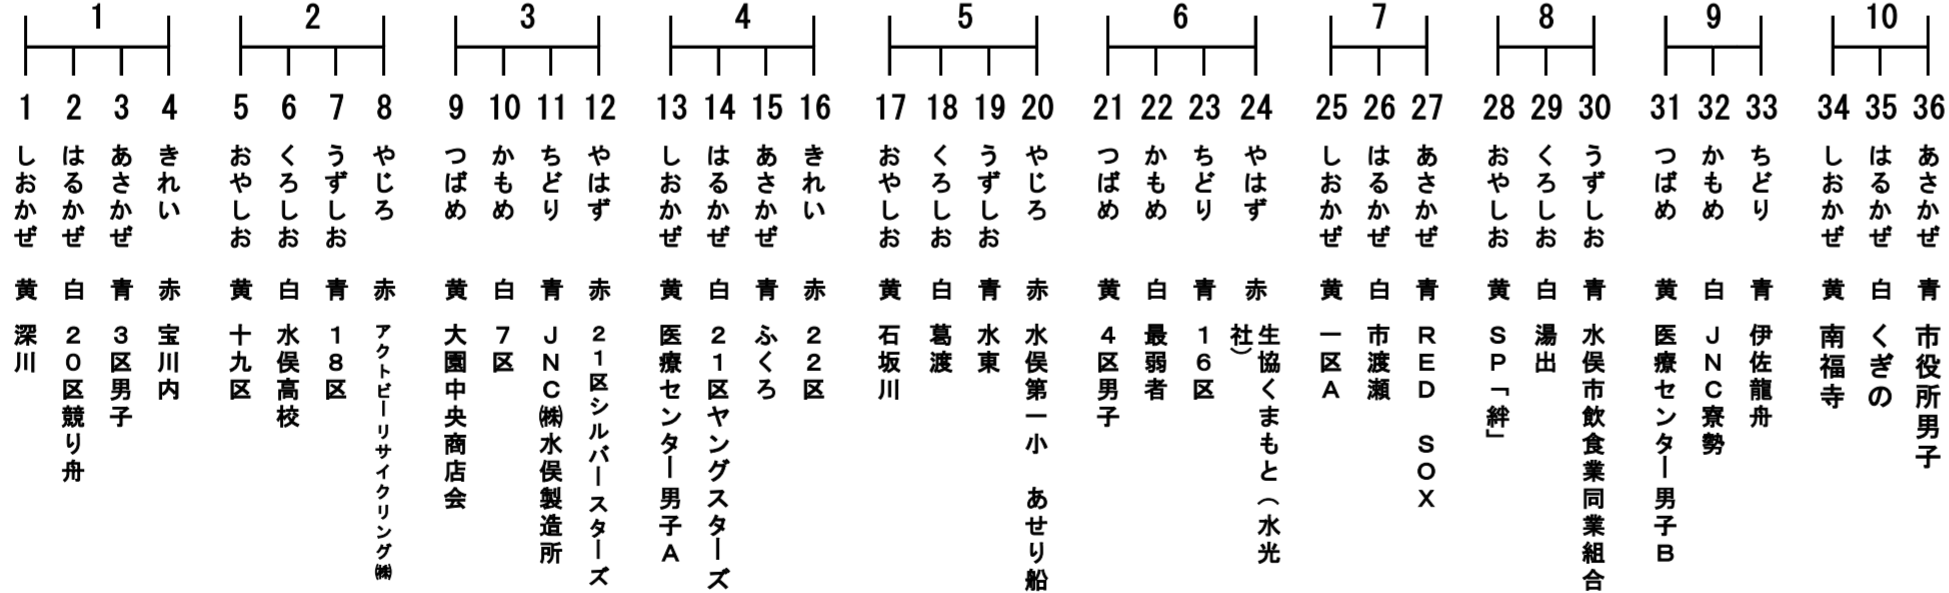

第42回 水俣競り舟大会組合せ表

男子決勝戦

男子準決勝戦
(一位のみ決勝)

男子二回戦
(二位まで準決勝戦)

男子一回戦
(二位まで二回戦)
三位以下は敗者復活戦

男子敗者復活戦
(一位のみ二回戦)

女子決勝戦

女子準決勝戦
(二位まで決勝戦)

女子一回戦
(二位まで二回戦)
三位は敗者復活戦

女子敗者復活戦
(一位のみ準決勝戦)

招待レース①

招待レース②