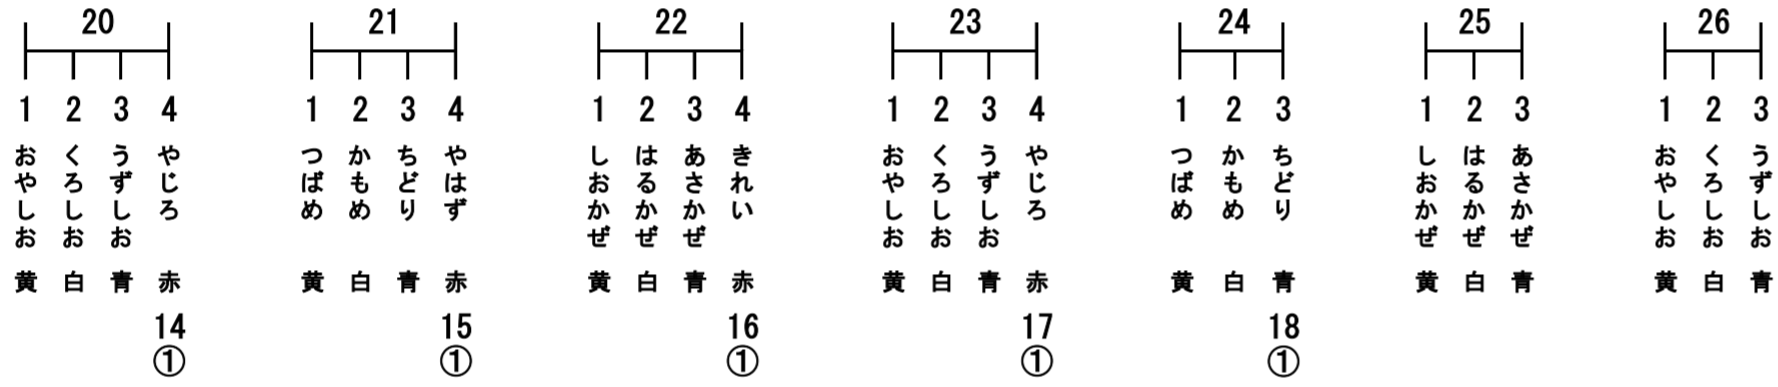

第42回 水俣競り舟大会組合せ表

男子決勝戦

男子準決勝戦
(一位のみ決勝)

男子二回戦
(二位まで準決勝戦)

男子一回戦
(二位まで二回戦)
三位以下は敗者復活戦

男子敗者復活戦
(一位のみ二回戦)

女子決勝戦

女子準決勝戦
(二位まで決勝戦)

女子一回戦
(二位まで二回戦)
三位は敗者復活戦

女子敗者復活戦
(一位のみ準決勝戦)

招待レース①

招待レース②