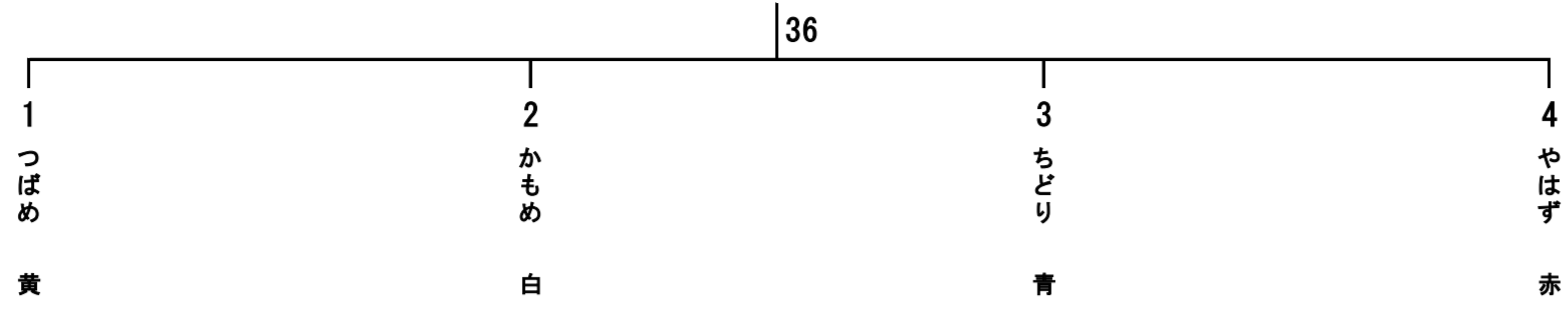

第42回 水俣競り舟大会組合せ表

男子決勝戦

男子準決勝戦
(一位のみ決勝)

男子二回戦
(二位まで準決勝戦)

男子一回戦
(二位まで二回戦)
三位以下は敗者復活戦

男子敗者復活戦
(一位のみ二回戦)

女子決勝戦

女子準決勝戦
(二位まで決勝戦)

女子一回戦
(二位まで二回戦)
三位は敗者復活戦

女子敗者復活戦
(一位のみ準決勝戦)

招待レース①

招待レース②