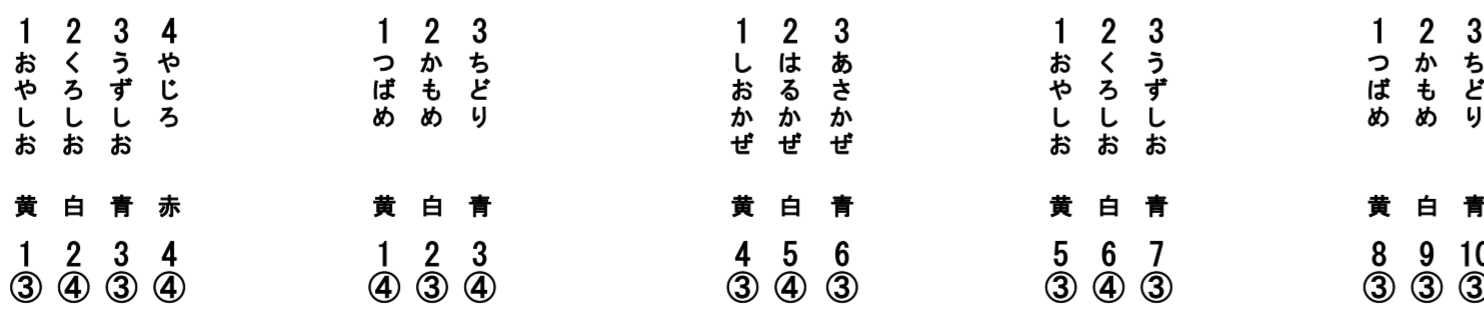

第42回 水俣競り舟大会組合せ表

男子決勝戦

男子準決勝戦
(一位のみ決勝)

男子二回戦
(二位まで準決勝戦)

男子一回戦
(二位まで二回戦)
三位以下は敗者復活戦

男子敗者復活戦
(一位のみ二回戦)

女子決勝戦

女子準決勝戦
(二位まで決勝戦)

女子一回戦
(二位まで二回戦)
三位は敗者復活戦

女子敗者復活戦
(一位のみ準決勝戦)

招待レース①

招待レース②