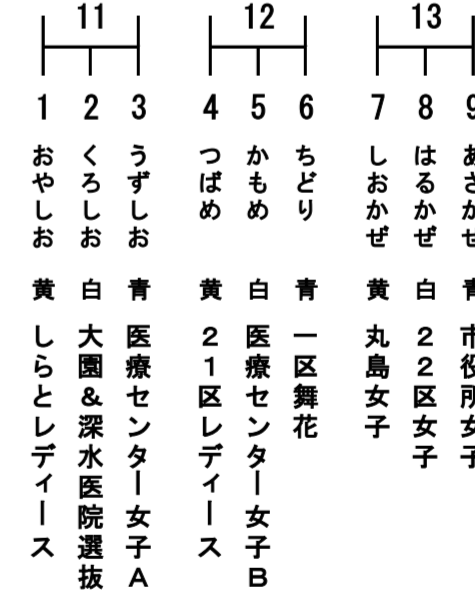

第42回 水俣競り舟大会組合せ表

男子決勝戦

男子準決勝戦
(一位のみ決勝)

男子二回戦
(二位まで準決勝戦)

男子一回戦
(二位まで二回戦)
三位以下は敗者復活戦

男子敗者復活戦
(一位のみ二回戦)

女子決勝戦

女子準決勝戦
(二位まで決勝戦)

女子一回戦
(二位まで二回戦)
三位は敗者復活戦

女子敗者復活戦
(一位のみ準決勝戦)

招待レース①

招待レース②