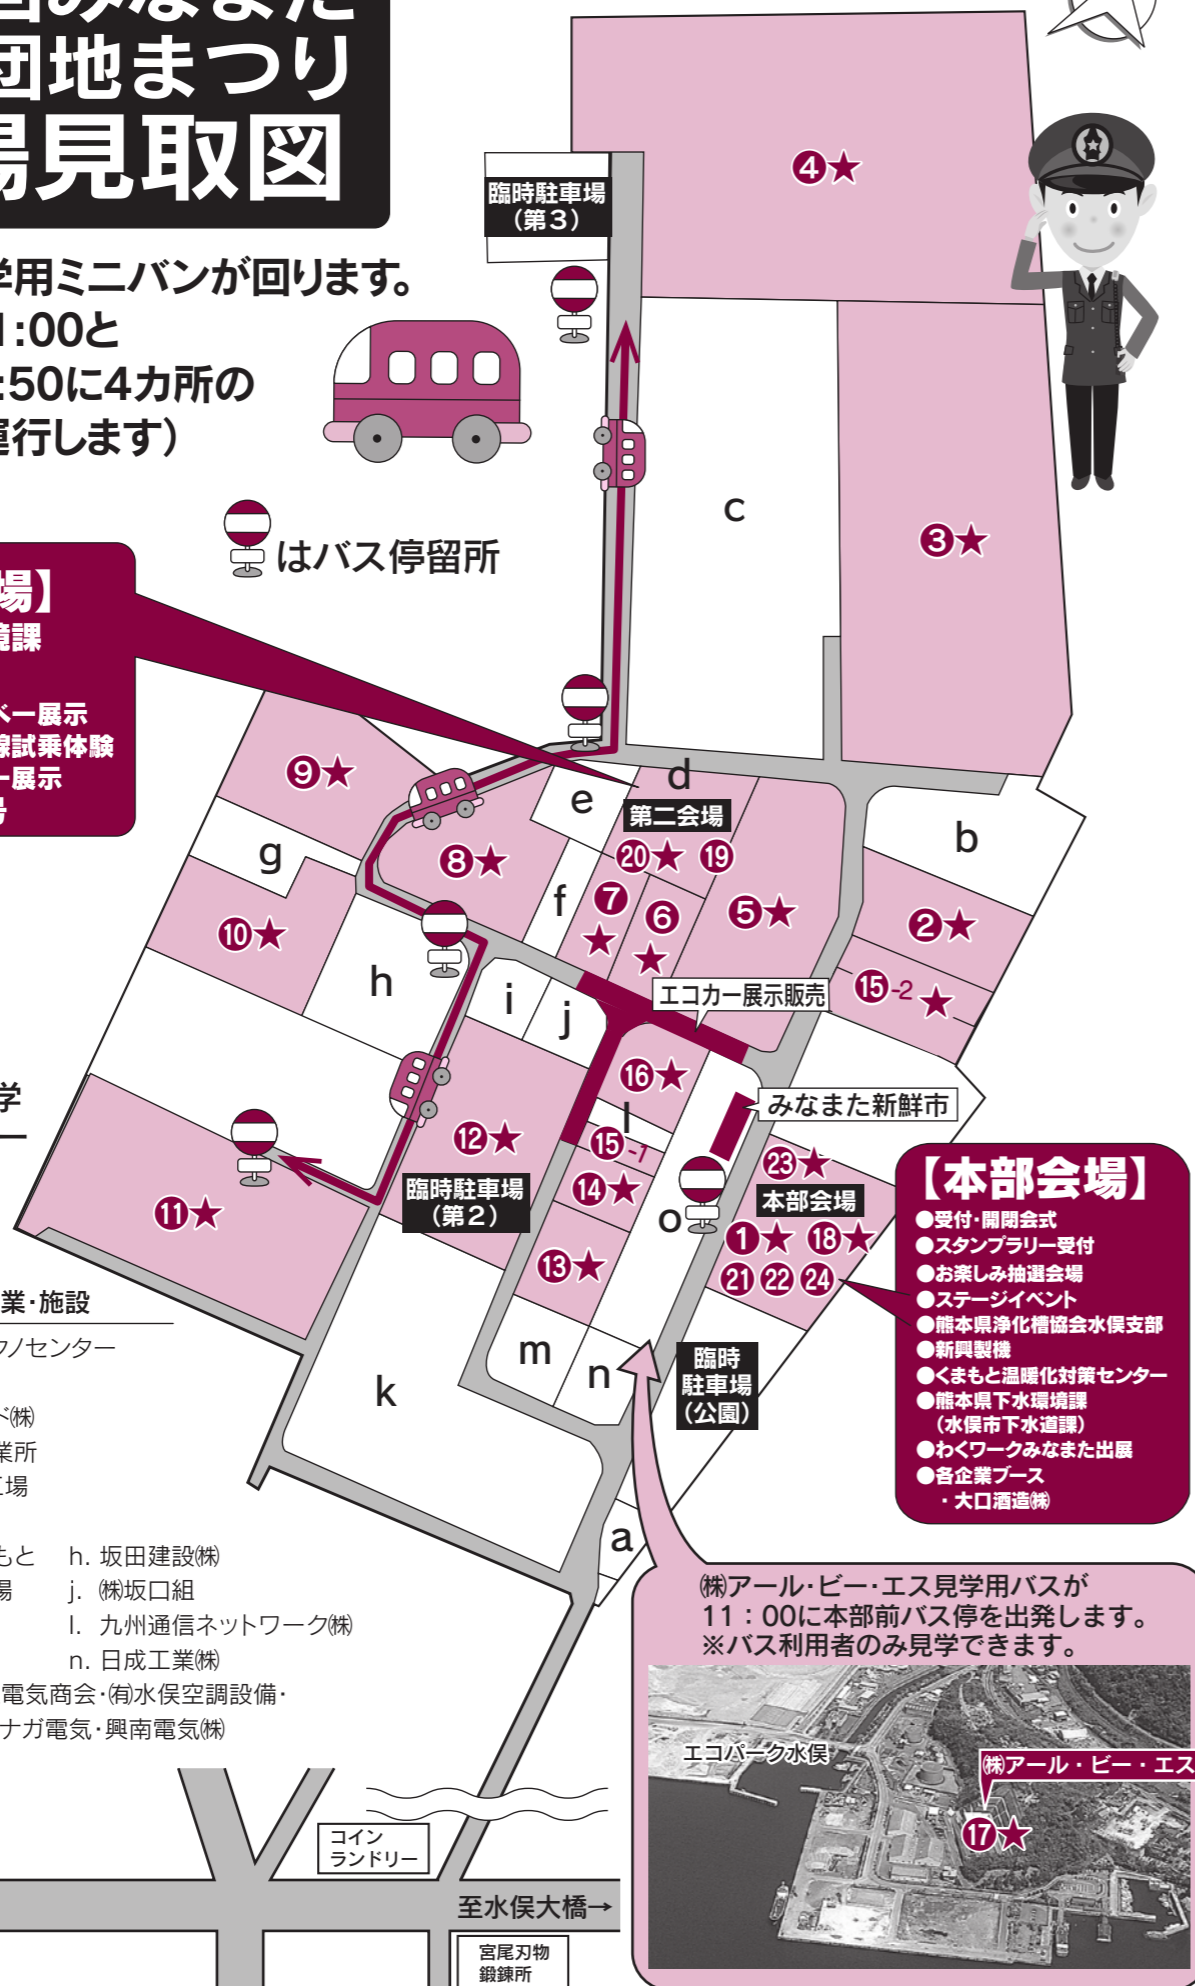

第9回みなまた産業団地まつり 会場見取図

会場内は見学用ミニバンが回ります。
(10:00~11:00と
12:30~13:50に4カ所の
バス停間で運行します)

【第二会場】

- ●水俣市環境課
- ●水俣高校
  - ・水俣ギタペー展示
  - ・ミニ新幹線試乗体験
  - ・エコカー展示
- ●みなよむ号

★工場・施設見学
スタンプラリー
参加企業

●その他産業団地企業・施設

- a. (株)みなまた環境テクノセンター
- b. 大川林業
- c. シンエイテクノウッド(株)
- d. (有)尾上商事水俣営業所
- e. (有)松田セメント瓦工場
- f. 緒方工業(株)
- g. 生活協同組合 くまもと
- h. 坂田建設(株)
- i. 井脇自動車整備工場
- j. (株)坂口組
- k. 摂津工業(株)
- l. 九州通信ネットワーク(株)
- m. (株)松下産業
- n. 日成工業(株)
- o. (有)木村電気・(有)溝上電気商会・(有)水俣空調設備・
  (有)三友設備・(有)イワナガ電気・(有)興南電気(株)

水俣第二
中学校

コイン
ランドリー

←至国道3号線

至水俣大橋→

宮尾刃物
鍛錬所

【本会場】

- ●受付・開閉会式
- ●スタンプラリー受付
- ●お楽しみ抽選会場
- ●ステージイベント
- ●熊本県浄化槽協会水俣支部
- ●新興製機
- ●くまもと温暖化対策センター
- ●熊本県下水環境課(水俣市下水道課)
- ●わくワークみなまた出展
- ●各企業ブース
  ・大口酒造(株)

(株)アール・ビー・エス見学用バスが
11:00に本部前バス停を出発します。
※バス利用者のみ見学できます。