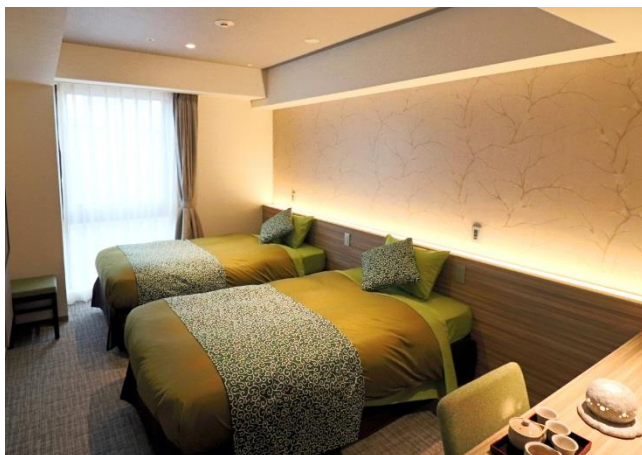

③振り舞いお抹茶席（5月2日のみ / 14:00～17:00 / 先着50名様 / 参加無料）

お茶席での簡単なお作法を学びながら、裏千家流の本格的なお抹茶とお菓子をお楽しみいただけます。

④一坪茶室の展示（期間中毎日）

2017年の「お茶の京都博」に合わせて製作された城陽市と木津川市の「一坪茶室」を期間中、館内に展示します。

⑤期間限定 抹茶メニュー（期間中毎日／10:00～17:00）

エルイン京都1階「レストラン舞」では、5月1日～6日の期間限定で抹茶メニューを販売いたします。初夏にぴったりなお茶の彩りと香りをお楽しみ下さい。

- ・「抹茶づくし御膳」2,000円（税抜）／各日20食限定
- ・「お茶ふえす小箱」900円（税抜）

期間限定「抹茶づくし御膳」

■「緑茶ルーム」「ほうじ茶ルーム」について

「お茶の京都」をコンセプトに、室内をお茶カラーに装飾した客室が5月1日に誕生。緑茶とほうじ茶の2タイプのお部屋ではエルイン京都オリジナル日本茶のほか茶器と茶香炉を備えており、和のアロマと本格的なお茶をお楽しみ頂けます。※「緑茶ルーム」「ほうじ茶ルーム」はイベント終了後も販売いたします。