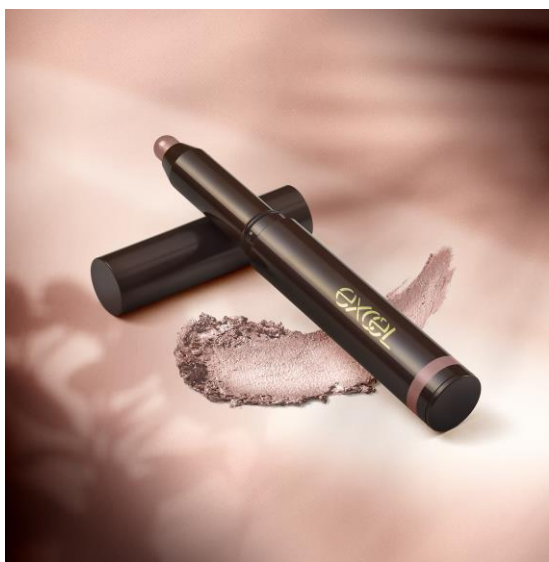

【8月8日】メイクアップブランド『エクセル』から、
なめらかで高密着なスティックタイプの大ヒットアイシャドウ限定色 発売

使いやすさ抜群の秋らしいローズカラー 落ち着いた大人上品な目元へ
エクセル グリムオンフィットシャドウ GF09 (ランプシェード)

2023年8月8日、ノビアグループの常盤薬品工業株式会社(本社:東京都港区)は、メイクアップブランド『エクセル』から、なめらかで高密着なスティックアイシャドウ「エクセル グリムオンフィットシャドウ」の限定色「GF09(ランプシェード)」を発売いたします。

◆発売日はメーカー出荷日となります。購入可能日は各店舗により異なります。

「エクセル グリムオンフィットシャドウ」は、2022年3月の発売以来、SNSでも大きな話題を呼んでいる、繊細に煌めく美しい目元を演出する高密着なスティックアイシャドウです。18時間仕上がり持続テスト済み*1。抜群の密着力で、夜までヨレずに美しさが続きます。クリーミーななめらか質感で、ムラなくするす描けて目元にフィット。目元の乾燥を防ぐセラミド*2・スクワラン(すべて保湿)配合。汗・皮脂・水に強いウォータープルーフかつ、こすれに強いスマッジプルーフです。

この度の限定色「GF09(ランプシェード)」は秋にぴったりの深みのある優しいローズカラー。ベースのピンクブラウンにゴールドやシルバーのパールを配合し、華やかさと上品さのバランスにこだわった使いやすさ抜群の大人カラーです。

アイホール全体に塗ると華やかに、目尻に塗ると上品な印象に仕上がります。上下で囲んでワントーンメイクに仕上げるのもおすすめです。

サナ エクセル グリムオンフィットシャドウ
GF09 (ランプシェード) 1,200円 (税込 1,320円)

なめらかな質感と繊細な煌めき。
高密着なスティックアイシャドウです。

② Quality

(1) 18時間仕上がり持続テスト済み*1。抜群の密着力で、夜までヨレずに美しさが続きます。

汗・皮脂・水に強い
ウォータープルーフ

×

こすれに強い
スマッジプルーフ

(2) クリーミーななめらか質感。ムラなくするする描けて目元にフィットします。

(3) 目元の乾燥を防ぐセラミド*2・スクワラン(すべて保湿)配合。