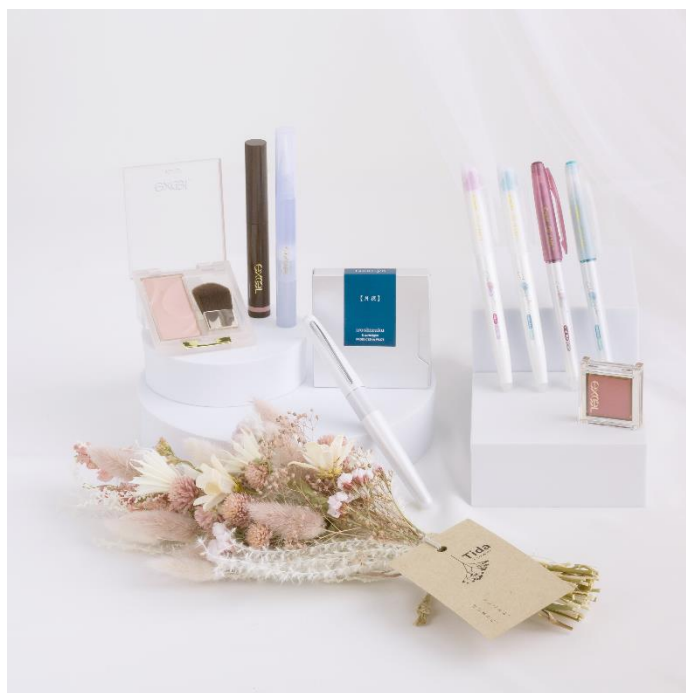

ILMILY×excel コラボ記念！ 豪華プレゼントが当たるキャンペーン開始

■期間：2月7日(火)～4月9日(日)／ILMILY・excel Instagram アカウントにて

2023年2月7日から4月9日まで、ノエビアグループの常盤薬品工業株式会社(本社：東京都港区)のメイクアップブランド『エクセル』は、株式会社パイロットコーポレーションが展開する文房具ブランド『ILMILY』とのコラボレーションを記念して、投稿キャンペーンとフォロー&いいねキャンペーンを実施いたします。

「エクセル ネイルポリッシュ N」は、ファッションブルでありながらも毎日使いやすい、繊細なカラーにこだわったビューティネイルです。このたび、手書きの時間の楽しさと価値を提案する文房具ブランド『ILMILY』と「ひといきトキメキ」をテーマにコラボレーション。パーソナルカラーに合わせたネイルとボールペン各4色の組み合わせで、手元を美しく彩り、心まで晴れやかにコーディネートします。

「エクセル ネイルポリッシュ N」の限定4色は、「花の移ろい」をテーマにした、春の訪れを感じさせる鮮やかな色合いが特徴。時間の流れや季節に移ろいゆく花のような憂いとトキメキを込めました。

このたびコラボレーションを記念し、お花&人気商品の豪華セットが当たる投稿キャンペーンと、人気商品セットが当たるフォロー&いいねキャンペーンを実施します。たくさんの方のご応募をお待ちしております。

■期間：2月7日(火)～4月9日(日)

ILMILY の Instagram はこちら <https://www.instagram.com/ilmily_jp/>

excel の Instagram はこちら <https://www.instagram.com/excelmake/>

キャンペーンについて詳しくはこちら <https://tosho.travision.jp/pilot/promotion-ilmily-excel/>

読者お問い合わせ先・販売店など

常盤薬品工業株式会社 お客様相談室(サナ)
0120-081-937

全国のバラエティショップ、ドラッグストア、量販店 等

*ブランドサイトからもお買い求めいただけます

[excelmake.com](https://www.excelmake.com)