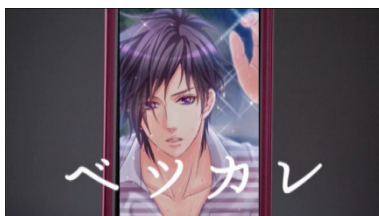

CM 概要

女の子には、恋にだってベツバラがある。
恋愛ゲームで、あなたもベツカレつくっちゃおう。

1) 内容

“モトカレ” “イマカレ” がいるマリエさんが、携帯の恋愛ゲームで“ベツカレ”を楽しんでいます。ベツカレCM第3弾となる今回は、「恋人ゲーム」シリーズから、『恋人は専属SP』『王子様のプロポーズ』の2タイトルを「SP編」・「王子様編」として放映します。

春・夏バージョンの雰囲気とはまた違った、大人っぽい雰囲気のマリエさんが見られます。

スマートフォン版
『恋人は専属SP』(SP編)

2) 出演タレント

第1弾、第2弾に続き、マリエさんを起用。
数々のファッションショーにも出演するなど、モデルとしても活躍中です。

3) 放映日時/地域

2011年10月1日(土)～10月14日(金) 予定
全国にて放映

フィーチャーフォン版
『王子様のプロポーズ』(王子様編)

4) キャンペーンURL

<http://btkr.koi-game.com/>