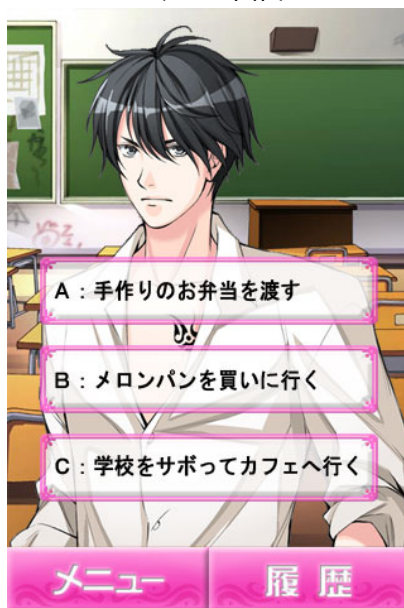

### コンテンツ概要

本アプリは、キャリア公式サイトとして人気を博してきた携帯電話ゲーム「恋愛上等♡イケメン学園」のスマートフォン版です。**Android端末ならではの高解像度と、タッチパネルを使った直感的操作**によって、より楽しく遊ぶ事ができます。

本アプリは先行配信している無料版に続く**有料版**であり、株式会社NTTドコモのスマートフォン向けサービス「**SPモード**」の「**コンテンツ決済サービス**」に対応しますので、毎月の携帯電話料金と一緒に情報料をお支払い頂く、安心且つ便利なお支払い形態です。

メインビジュアル

ゲーム画面1

ゲーム画面2

Android端末に対応する事で、高解像度化 & タッチパネル操作を実現しました。

様々なキャラクターの恋愛ストーリーに加え、期間限定特別ストーリーの配信も予定しております。