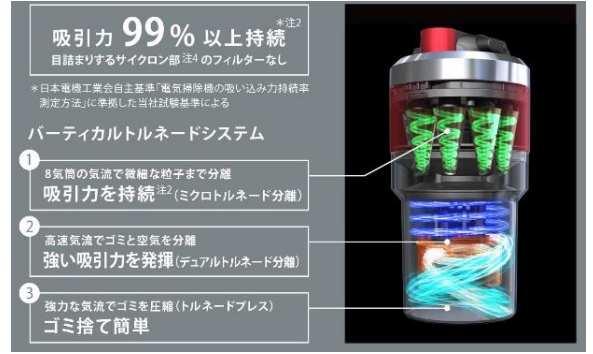

今回、新機能「トルネードプレス」を採用し、従来機種^{※3}に比べごみの圧縮率を約1/3^{※1}にしたことで、ゴミを捨てる時のホコリの飛び散りや舞い上がりが低減し、さらにサイクロンカップ内のネット部へのゴミの付着が低減する為、ダストカップ内の清掃時の負担を軽減しました。また、窓のレールや玄関など掃除しにくい場所のゴミを高速風で掃き出す「エアブロー」をスタンダードモデルにも標準搭載しました。

当社は今後も「掃除の負担を軽くする」クリーナーの提案に努めてまいります。

【新たな特長】

1. **新機能「トルネードプレス」で、ゴミの圧縮率が約 1/3^{※1}に向上してホコリの舞い上がりを低減、ゴミ捨ても楽に！**
2. **玄関やサッシの隙間など掃除しにくい場所のゴミを強い風で掃き出す「エアブロー」を全ラインアップに搭載**
3. **付属品をスッキリ収納して紛失も防げる「付属品収納バッグ」を付属(VC-CL1500のみ)**

「トルネードプレス」イメージ

「エアブロー」イメージ

【新製品の主な特長】

1. 新機能「トルネードプレス」でゴミ圧縮率約 1/3^{※1}に向上、ゴミ捨ても楽に！

「3つの気流」で微細な塵や花粉などを分離するパーティカルトルネードシステムにより、ダストカップ内のサイクロン部^{※4}にフィルターが不要で排気フィルターを目詰りを抑え、吸引力が99%以上^{※2}持続します。

今回、ゴミを圧縮する目的の「シェード」の外周に、新たにらせん形状の羽根(ブレード)を設けました。ダストカップ内の周状に廻っていた風の流れが、らせん形状の羽根(ブレード)に沿って下向きに変化することで、シェード内の上昇気流がより素早く発生。このシェード内の上昇気流によりゴミを強力に圧縮し、従来機種^{※3}の約 1/2 圧縮^{※5}より約 16%向上した約 1/3 ゴミ圧縮^{※1}を実現したことで、ゴミを捨てる時のホコリの飛び散りや舞い上がりが低減し、さらにサイクロンカップ内のネット部へのゴミの付着が低減するため、簡単にお手入れすることができます。