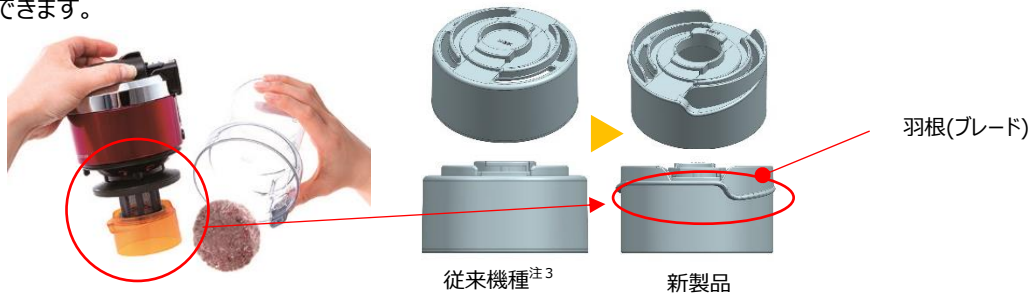

【新製品の主な特長】

1. 新機能「トルネードプレス」でゴミ圧縮率約 1/3^{※1}に向上、ゴミ捨ても楽に！

「3つの気流」で微細な塵や花粉などを分離するパーティカルトルネードシステムにより、ダストカップ内のサイクロン部^{※4}にフィルターが不要で排気フィルターを目詰りを抑え、吸引力が99%以上^{※2}持続します。

今回、ゴミを圧縮する目的の「シェード」の外周に、新たにらせん形状の羽根(ブレード)を設けました。ダストカップ内の周状に廻っていた風の流れが、らせん形状の羽根(ブレード)に沿って下向きに変化することで、シェード内の上昇気流がより素早く発生。このシェード内の上昇気流によりゴミを強力に圧縮し、従来機種^{※3}の約 1/2 圧縮^{※5}より約 16%向上した約 1/3 ゴミ圧縮^{※1}を実現したことで、ゴミを捨てる時のホコリの飛び散りや舞い上がりが低減し、さらにサイクロンカップ内のネット部へのゴミの付着が低減するため、簡単にお手入れすることができます。

「パーティカルトルネードシステム」イメージ

「シェード」イメージ

2. ゴミ取り性能と軽い走行性を両立した、片手でスイスイ快適な操作性

ゴミの吸い込み幅がワイドで、走行が重くなりがちな絨毯上でも軽い力でヘッドが進む、自走式「ラクトルパワーヘッド」を採用。ちり落としプレート、ブラシ毛のフッ素加工、静電気を抑制するための Ag ブラシによって、回転ブラシのゴミ付着を低減することで、お手入れも簡単です。様々な床や壁ぎわの細かなゴミをしっかり取り除き、床の菌を約 99%除去^{※6}します。標準質量^{※7}も 1.9kg と軽量な上、手元は握りやすく持ちやすいラウンド形状の「らくわぎフリーグリップ」を採用し、モーター部と電池をバランス良く配置。さらに、手元の動きとヘッドの向きが連動するので、ラクにお掃除することができます。