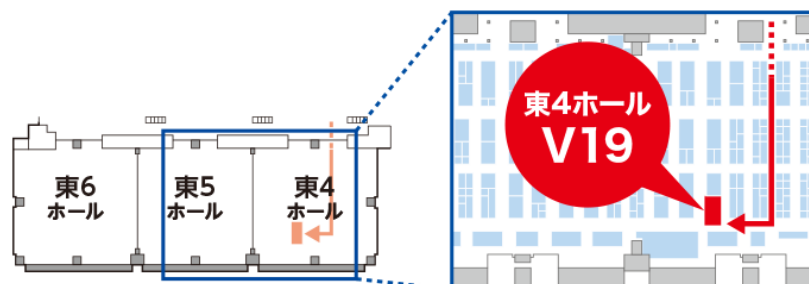

【第46回 国際ホテル・レストラン・ショー開催概要】

会期：2018年2月20日(火)～23日(金) 10:00～17:00 (最終日16:30まで)

会場：東京ビッグサイト (国際展示場・東展示棟)

ブース：東4ホール V19

公式サイト：<https://www.jma.or.jp/hcj/>

【法人のお客様からの製品に関するお問い合わせ先】

東芝エールソリューション株式会社 ホテル営業部 TEL:03-4223-0112