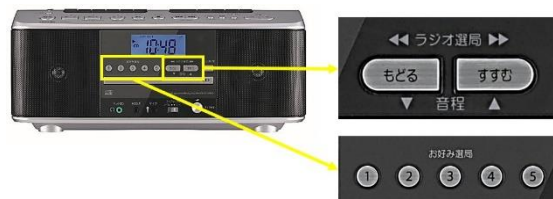

従来から搭載のボーカルの歌声を小さく出来るボーカルダウンやエコー機能、マイク入力等のカラオケ機能に加え、音程調節機能(キーコントロール)を新搭載。

カセットテープやCDはもちろんスマートフォン等外部入力の音源に対し、CDラジカセ本体の〔もどる〕、〔すすむ〕ボタン、またはリモコンの〔b〕、〔#〕ボタンを押すと、半音刻みで高・低それぞれ5段階に音程を調節できるので、自宅にいながらカラオケルームのように、自分の声の高さに歌いたい楽曲の音程を合わせてカラオケを楽しめます。

2. デュエットを楽しめるように、マイク2本を接続できる2分配ミニプラグを付属

マイクを2本(別売)を接続すれば、デュエットも楽しむことができる、2分配ミニプラグを付属しました。

*本機にマイクは付属しておりません。また、ダイナミックマイク(2極モノラルミニプラグ)のみ使用可能。コンデンサーマイクは使えません。

3. ラジオ選局を登録できる「お好み選局」を、FM/AM各5局からFM10局/AM5局へ増強

FM1、FM2、AMで各5局、最大15局までの放送局(受信周波数)を「お好み選局ボタン」に登録できるので、よく聴く放送局をワンタッチで選局することができます。

■SD/USB/CD ラジカセ「TY-CDX91」

1. 声の高さに歌いたい曲の音程を合わせられるキーコントロール機能(CD、SD/USB音源に対応)

CDの他、SD/USBに保存した音源に対し、半音刻みで高・低5段階の音程調節ができます。

2. 楽曲再生速度を±5%ずつ±20%まで調整可能で、楽器やダンスの練習に便利なテンポコントロール機能

リモコンのテンポボタンの〔はやく〕、〔おそく〕を押すたびに、±5%ずつ±20%まで再生のテンポを調整できるので、楽器やダンス等の練習に便利です。*キーコントロールとの併用はできません。

3. タイマー録音(ラジオ録音)・タイマー再生(ラジオ、カセットテープ、CD、SD/USB対応)・時計表示機能を追加

購入者からの要望が多かった、時計表示とラジオ番組のタイマー録音、目覚まし機能に使えるタイマー再生機能を追加しました。