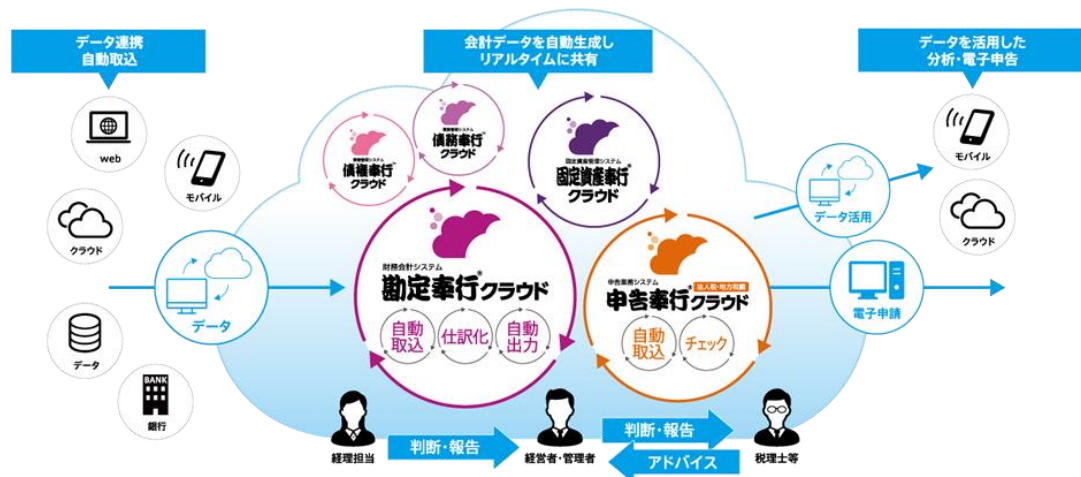

会計事務所と顧問先をつないで生産性の高い業務基盤を提供

入力業務の自動化から、伝票のチェック・経営分析まで 税理士が行う顧問業務の生産性が飛躍的に上がります

日々の伝票入力の自動化を実現する『勤定奉行クラウド』と、自動監査機能を搭載した『bixid』がクラウドでつながることで、従来まで多くの時間を費やしていた顧問業務の生産性を飛躍的に向上します。

伝票入力の自動化

バンキングデータやExcelファイルから仕訳を自動起票し、 記帳代行の手間を大幅削減！

インターネットバンキングと連携し、入出金伝票の起票を自動化します。また、支払管理表など経理で管理するExcelデータを取り込むことで、あらゆる伝票の手入力を不要にします。

自動監査

起票ミスの可能性がある伝票を自動抽出し、チェック業務を効率化

勤定奉行クラウドから連携された仕訳データから起票ミスの可能性がある伝票を自動で抽出します。抽出されたデータは専門性の高さから4種類に分類され、効率的に伝票チェックを行えます。

月次チェック 決算チェック

チェックの分担は企業の会計レベルに合わせて設定可能

経営分析・計画の策定

経営分析や計画策定もわずか数クリックで完了

毎月の経営状況を視覚的に把握することができます。財務状況を図式化したボックス図で、一目でお金の流れを把握することができます。また、スマホからアクセスすることも可能なため、いつでもどこでも経営指標を把握することができます。

奉行クラウドを活用した**会計事務所専用のパートナー制度**について、詳しくは裏面をご覧ください

奉行クラウド『BPOパートナーシップ』

顧問先の業務を請け負う税理士や会計事務所などの職業専門家が、顧問先の請負業務をより効率的に行える環境をご提供する、特別なビジネスパートナー制度です。「勘定奉行クラウド」「申告奉行クラウド」「固定資産奉行クラウド」を中心としたすべての奉行クラウドを利用でき、サービスが相互に連携することで、会計事務所業務の生産性を飛躍的に向上します。

<特長①>

顧問先の一元管理を実現する専用アプリを無償提供