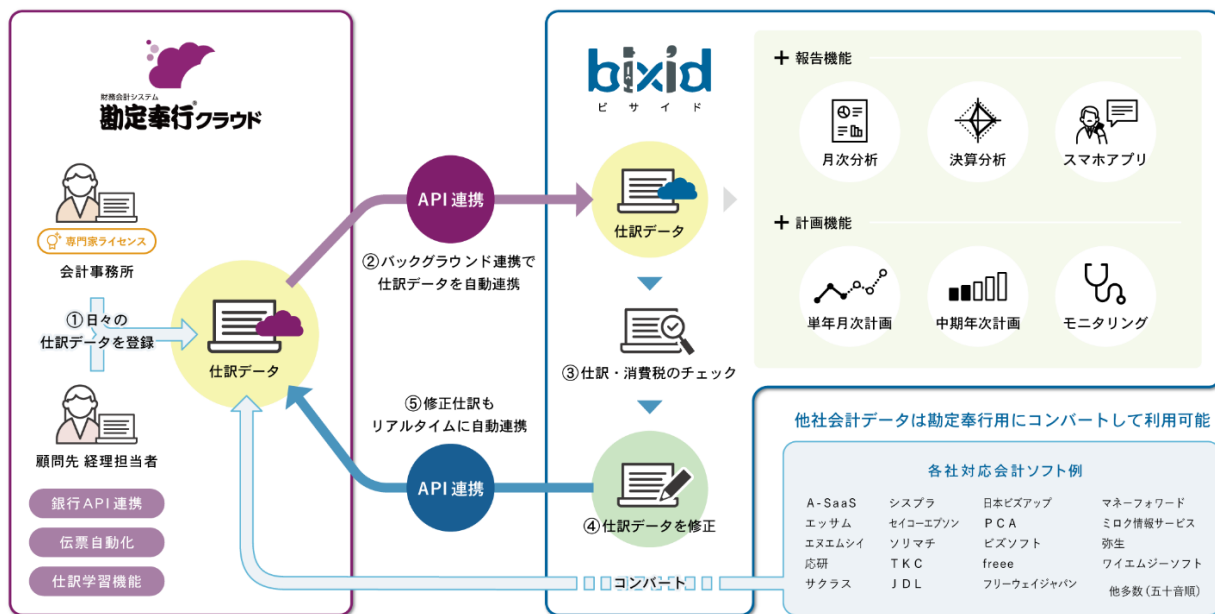

会計事務所と顧問先をつないで生産性の高い業務基盤を提供

入力業務の自動化から、伝票のチェック・経営分析まで 税理士が行う顧問業務の生産性が飛躍的に上がります

日々の伝票入力の自動化を実現する『勤定奉行クラウド』と、自動監査機能を搭載した『bixid』がクラウドでつながることで、従来まで多くの時間を費やしていた顧問業務の生産性を飛躍的に向上します。

伝票入力の自動化

バンキングデータやExcelファイルから仕訳を自動起票し、 記帳代行の手間を大幅削減！

インターネットバンキングと連携し、入出金伝票の起票を自動化します。また、支払管理表など経理で管理するExcelデータを取り込むことで、あらゆる伝票の手入力を不要にします。

自動監査

起票ミスの可能性がある伝票を自動抽出し、チェック業務を効率化

勤定奉行クラウドから連携された仕訳データから起票ミスの可能性がある伝票を自動で抽出します。抽出されたデータは専門性の高さから4種類に分類され、効率的に伝票チェックを行えます。

月次チェック 決算チェック

チェックの分担は企業の会計レベルに合わせて設定可能

経営分析・計画の策定

経営分析や計画策定もわずか数クリックで完了

毎月の経営状況を視覚的に把握することができます。財務状況を図式化したボックス図で、一目でお金の流れを把握することができます。また、スマホからアクセスすることも可能なため、いつでもどこでも経営指標を把握することができます。

奉行クラウドを活用した**会計事務所専用のパートナー制度**について、詳しくは裏面をご覧ください