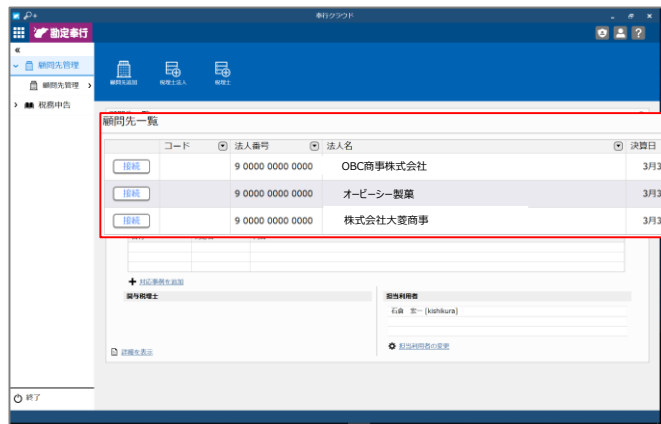

<特長③>

顧問先の会社データ追加や権限設定も自由に

顧問先が増えた場合も、専用アプリから瞬時に顧問先を追加し、管理することができます。また、スタッフごとにどの企業へのアクセスを許可するか権限を自由に設定することも可能です。

『BPOパートナーシップ』について、詳しくはWebサイトでご確認いただけます。 <https://www.obc.co.jp/landing/bpo>

お客様無料
ご相談窓口

0120-121-250

10:00~12:00 / 13:00~17:00 (土曜・日曜・祝日・当社休業日を除く)

株式会社 **オービックビジネスコンサルタント**

URL <https://www.obc.co.jp>

(東京) 〒163-6032 東京都新宿区西新宿6-8-1 住友不動産新宿オークタワー
(札幌) 〒060-0003 札幌市中央区北三条西4-1-1 日本生命札幌ビル10F
(仙台) 〒980-0811 仙台市青葉区一番町1-9-1 仙台トラストタワー20F
(関東) 〒330-0854 さいたま市大宮区桜木町1-11-20 大宮JPビルディング12F
(横浜) 〒220-0011 横浜西区高島1-1-2 横浜三井ビルディング15F
(静岡) 〒420-0857 静岡市葵区御幸町11-30 エクセルワールド静岡ビル5F
(金沢) 〒920-0853 金沢市本町1-5-2 リファール5F
(名古屋) 〒450-6325 名古屋市中村区名駅1-1-1 JPタワー名古屋25F
(大阪) 〒530-0018 大阪市北区小松原町2-4 大阪富国生命ビル23F
(広島) 〒730-0031 広島市中区紙屋町1-2-22 広島ランヴェールビルディング4F
(福岡) 〒812-0039 福岡市博多区冷泉町2-1 博多祇園M-SQUARE 9F

TEL.03(3342)1880(代) FAX.03(3342)1874
TEL.011(221)8850(代) FAX.011(221)7310
TEL.022(215)7550(代) FAX.022(215)7558
TEL.048(657)3426(代) FAX.048(645)2424
TEL.045(227)6470(代) FAX.045(227)6440
TEL.054(254)5966(代) FAX.054(254)5933
TEL.076(265)5411(代) FAX.076(265)7068
TEL.052(589)8930(代) FAX.052(589)8939
TEL.06(6367)1101(代) FAX.06(6367)1102
TEL.082(544)2430(代) FAX.082(541)2431
TEL.092(263)6091(代) FAX.092(263)6099

販売代理店