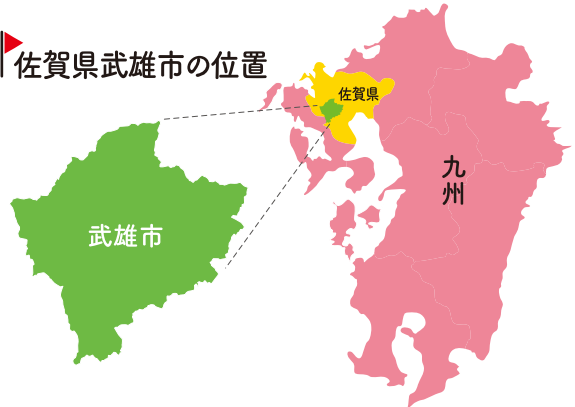

今だけおトク

各地からのアクセス

- **新大阪駅** (山陽新幹線で約3時間) → **博多駅** (特急リレーかもめ・みどり・ハウステンボス等で約1時間) → **武雄温泉駅**
- **広島駅** (山陽新幹線で約1時間) → **博多駅** (特急リレーかもめ・みどり・ハウステンボス等で約1時間) → **武雄温泉駅**
- **博多駅** (特急リレーかもめ・みどり・ハウステンボス等で約1時間) → **武雄温泉駅**
- **長崎駅** (西九州新幹線で約30分) → **武雄温泉駅**

5,000円クーポンで こんなに楽しめる! たけおモデルコース

お得なクーポンを使って武雄の街をぶらり散策しよう!

佐賀県武雄市の位置

加盟宿泊施設

	武雄温泉大正浪漫の宿 京都屋 TEL 0954-23-2171	ホテル 春慶屋 TEL 0954-22-2101	懐石宿 扇屋 TEL 0954-22-3188
湯元荘 東洋館 TEL 0954-22-2191	御船山楽園ホテル TEL 0954-23-3131	御宿 竹林亭 TEL 0954-23-0210	国際観光旅館 なかもす TEL 0954-22-3118
名湯武雄温泉 楼門亭 TEL 0954-23-2111	セントラルホテル 武雄温泉駅前 TEL 0954-20-1234	武雄温泉 ユースホステル TEL 0954-22-2490	ペンション ピクニック TEL 0954-20-0044
北方温泉 四季の里 七彩の湯 TEL 0954-36-5926	Share Creative & Bed adonoan TEL 090-7828-1860	おもやい処 森羅万象館 TEL 0954-33-0485	星の華 TEL 0954-27-8530