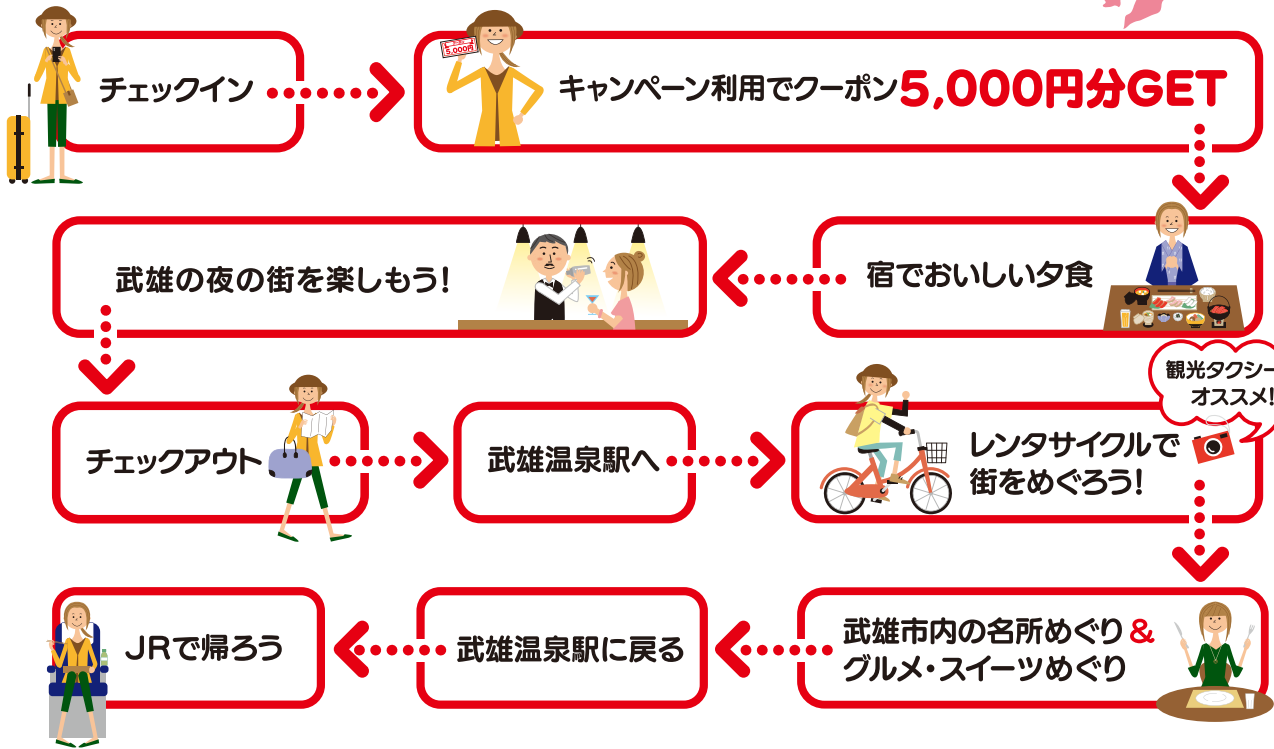

今だけおトク

各地からのアクセス

- **新大阪駅** (山陽新幹線で約3時間) → **博多駅** (特急リレーかもめ・みどり・ハウステンボス等で約1時間) → **武雄温泉駅**
- **広島駅** (山陽新幹線で約1時間) → **博多駅** (特急リレーかもめ・みどり・ハウステンボス等で約1時間) → **武雄温泉駅**
- **博多駅** (特急リレーかもめ・みどり・ハウステンボス等で約1時間) → **武雄温泉駅**
- **長崎駅** (西九州新幹線で約30分) → **武雄温泉駅**

5,000円クーポンで こんなに楽しめる! たけおモデルコース

お得なクーポンを使って武雄の街をぶらり散策しよう!

佐賀県武雄市の位置

加盟宿泊施設

	武雄温泉大正浪漫の宿 京都屋 TEL 0954-23-2171	ホテル 春慶屋 TEL 0954-22-2101	懐石宿 扇屋 TEL 0954-22-3188
湯元荘 東洋館 TEL 0954-22-2191	御船山楽園ホテル TEL 0954-23-3131	御宿 竹林亭 TEL 0954-23-0210	国際観光旅館 なかもす TEL 0954-22-3118
名湯武雄温泉 楼門亭 TEL 0954-23-2111	セントラルホテル 武雄温泉駅前 TEL 0954-20-1234	武雄温泉 ユースホステル TEL 0954-22-2490	ペンション ピクニック TEL 0954-20-0044
北方温泉 四季の里 七彩の湯 TEL 0954-36-5926	Share Creative & Bed adonoan TEL 090-7828-1860	おもやい処 森羅万象館 TEL 0954-33-0485	星の華 TEL 0954-27-8530