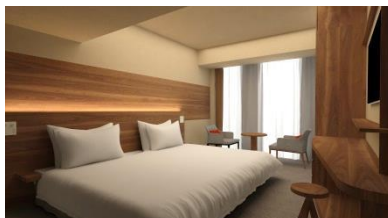

「からくさホテル」は、2016年3月に誕生した観光客向け宿泊特化型ホテルです。国際空港や観光都市に位置し、ツインルームを軸にしたフロア構成と、ファミリーやグループ利用に最適なコネクティングルームを多く設けているのが特徴です。全館無料 Wi-Fi で、全客室には海外製電化製品対応のユニバーサルコンセントや USB ポートを完備しています。さらに、多様な外国人スタッフと外国語に堪能な日本人スタッフを擁し、多言語での対応が可能なほか、プロ通訳とテレビ電話が可能なシステムも導入しています。2017年度 運営中全 5 ホテルの平均客室稼働率は 86.6%、外国人比率は 84.0%。

2019年5月1日(水)に開業予定の**からくさホテルプレミア東京銀座**は、ワンランク上のからくさホテル。26㎡~43㎡の広さと大きな窓が特徴のツインおよびダブルルーム全 57 室や、宿泊者専用の無料ラウンジなどを備え、アップクラスのサービスをお届けいたします。日本を代表するショッピングエリアであり、伝統芸能を鑑賞できる歌舞伎座もある銀座に徒歩圏内。少し足を伸ばせば、皇居や浜離宮庭園の散策も楽しめます。ホテルの最寄駅は、さまざまな路線を利用できる新橋駅という至便な立地で、都内各地の観光名所や東京近郊にもアクセスがスムーズです。

また、2019年7月8日(月)に開業予定の**からくさホテル TOKYO STATION** は、新幹線をはじめ、全国の主要鉄道網の中核となる JR 東京駅から約 5 分の好立地。駅周辺の各バスターミナルにも近く、日本旅行の拠点に大変便利なロケーションです。また、緑あふれる皇居や、老舗が軒を連ねる日本橋も徒歩圏内です。21㎡以上のツインルームを 43 室ご用意。3 名様までご宿泊いただけるお部屋は 94 室あり、うち 40 室は隣り合う客室を内扉でつなぎ、最大 6 名様までご利用可能な人気のコネクティングルームです。さらに、ハリウッドツインや、4 名様用・6 名様用の和室など、全 151 室を備えています。

からくさホテルプレミア東京銀座

スーパーアダブル

からくさホテル TOKYO STATION