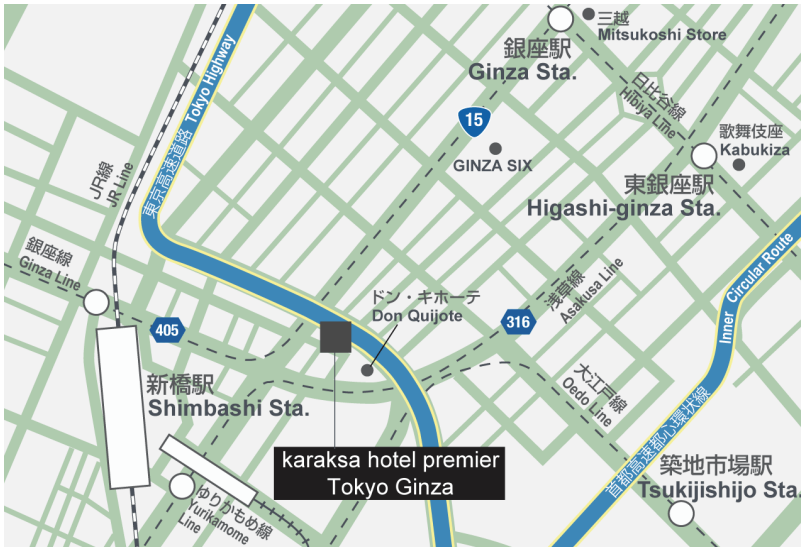

- ・ 成田空港から京成電鉄成田スカイアクセス線で押上経由、新橋駅下車（68分）、徒歩約6分
- ・ 羽田空港 国際線ターミナルから京急空港線で新橋駅まで21分、新橋駅から徒歩約6分
- ・ JR/都営地下鉄浅草線 新橋駅より徒歩約6分
- ・ 東京メトロ 銀座駅より徒歩約10分

■ からくさホテル TOKYO STATION 東京都中央区八重洲 1-105

- ・ 成田空港からJR 成田エクスプレスで東京駅まで58分、東京駅八重洲北口から徒歩約5分
- ・ 羽田空港 国際線ビルから東京モノレールで浜松町駅まで13分、JR 山手線に乗り換えて東京駅まで6分、東京駅八重洲北口から徒歩約5分
- ・ JR 東京駅八重洲北口より徒歩約5分
- ・ 東京メトロ 日本橋駅より徒歩約6分