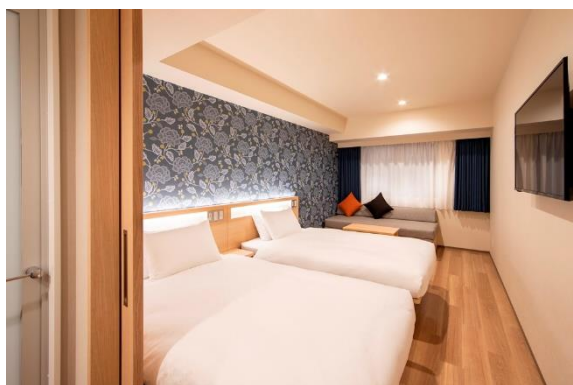

からくさホテルズ
ファミリー・グループ利用のニーズに応え
コネクティングルームを2倍強に増設、84室・全体の56%へ
3月20日に販売開始 — からくさホテル TOKYO STATION

2020年2月6日

観光客向け宿泊特化型ホテルを経営・運営管理する株式会社からくさホテルズ（東京都港区、代表取締役社長：佐藤亮祐、以下、からくさホテルズ）は、2019年7月8日にオープンした「からくさホテル TOKYO STATION」（東京都中央区八重洲 1-5-3）全151室のうち、隣接するスタンダードツイン with Sofa Bed とスタンダードツイン各22室・計44室を、内扉をつなぎ最大5名様まで利用可能なコネクティングルームに改装いたします。改装客室は2020年3月20日から予約開始、3月22日より宿泊可能となります。（3月2日～21日まで改装工事のため全館休館）

これにより、既存のコネクティングルーム40室と合わせて全84室・全客室の56%がコネクティングルーム対応となります。

スタンダードツイン with Sofa Bed（左）とスタンダードツイン（右）をつなぎ
最大5名様利用のコネクティングルームを44室増設

からくさホテルズでは、全ホテルのジオグラフィックデータとともに、年齢や家族構成など、さまざまなデモグラフィックデータを収集・分析することで、マーケティング戦略や、既存ホテルの改装計画、新規ホテル開発に活用しています。からくさホテル TOKYO STATION の開業月である2019年7月から11月までのデータを分析した結果、ファミリーおよびグループ利用が平均約7割、コネクティングルームの利用率が約6割と高いことから、今後の需要増を見込んで今回の改装を決定しました。

開業当初より、スタンダードツイン with Sofa Bed
のコネクティング利用率は約6割

からくさホテル TOKYO STATION は、新幹線をはじめ、全国の主要鉄道網の中核となる JR 東京駅から約 5 分の好立地。駅周辺の各バスターミナルにも近く、日本旅行の拠点に大変便利なロケーションです。また、緑あふれる皇居や、老舗が軒を連ねる日本橋も徒歩圏内です。

部屋タイプは 6 種類あり、スタンダードダブル 1 室、ハリウッドツイン 10 室、スタンダードツイン 43 室、スタンダードツイン with Sofa Bed 84 室、スーペリアツイン with Extra Bed 10 室、ジャパニーズファミリールーム 3 室を備えています。

全館無料 Wi-Fi や全客室 USB ポート完備に加え、カフェ（1 階）での朝食提供および無料ウェルカムドリンク提供（14:00～21:00）、授乳室、ランドリーコーナー、自販機コーナーなどを備えています。

「からくさホテル」は、2016 年 3 月に誕生した観光客向け宿泊特化型ホテルです。国際空港・ターミナル駅近くや観光都市に位置し、平均 20 m²以上のツインルームを軸に、ファミリーやグループ利用に最適なコネクティングルームを全体の約 5 割設けているのが特徴です。さらに、全館無料 Wi-Fi や、各室のバスルーム、洗面所、トイレを独立させるなど、観光客向け機能・サービスが充実したホテルです。現在、札幌に 1 軒、東京に 2 軒、関西に 5 軒の計 8 ホテルを経営・運営しています。