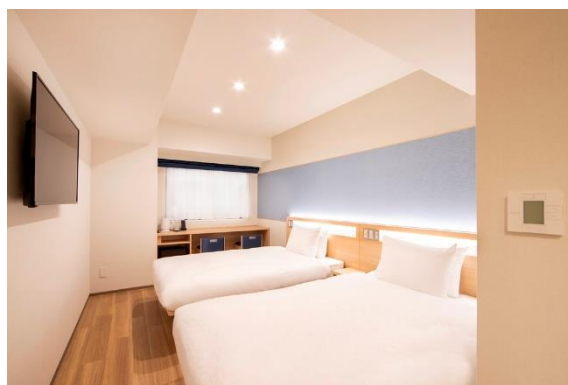

からくさホテルズ
ファミリー・グループ利用のニーズに応え
コネクティングルームを2倍強に増設、84室・全体の56%へ
3月20日に販売開始 — からくさホテル TOKYO STATION

2020年2月6日

観光客向け宿泊特化型ホテルを経営・運営管理する株式会社からくさホテルズ（東京都港区、代表取締役社長：佐藤亮祐、以下、からくさホテルズ）は、2019年7月8日にオープンした「からくさホテル TOKYO STATION」（東京都中央区八重洲 1-5-3）全151室のうち、隣接するスタンダードツイン with Sofa Bed とスタンダードツイン各22室・計44室を、内扉をつなぎ最大5名様まで利用可能なコネクティングルームに改装いたします。改装客室は2020年3月20日から予約開始、3月22日より宿泊可能となります。（3月2日～21日まで改装工事のため全館休館）

これにより、既存のコネクティングルーム40室と合わせて全84室・全客室の56%がコネクティングルーム対応となります。

スタンダードツイン with Sofa Bed（左）とスタンダードツイン（右）をつなぎ
最大5名様利用のコネクティングルームを44室増設

からくさホテルズでは、全ホテルのジオグラフィックデータとともに、年齢や家族構成など、さまざまなデモグラフィックデータを収集・分析することで、マーケティング戦略や、既存ホテルの改装計画、新規ホテル開発に活用しています。からくさホテル TOKYO STATION の開業月である2019年7月から11月までのデータを分析した結果、ファミリーおよびグループ利用が平均約7割、コネクティングルームの利用率が約6割と高いことから、今後の需要増を見込んで今回の改装を決定しました。

開業当初より、スタンダードツイン with Sofa Bed
のコネクティング利用率は約6割

からくさホテル TOKYO STATION は、新幹線をはじめ、全国の主要鉄道網の中核となる JR 東京駅から約 5 分の好立地。駅周辺の各バスターミナルにも近く、日本旅行の拠点に大変便利なロケーションです。また、緑あふれる皇居や、老舗が軒を連ねる日本橋も徒歩圏内です。

部屋タイプは 6 種類あり、スタンダードダブル 1 室、ハリウッドツイン 10 室、スタンダードツイン 43 室、スタンダードツイン with Sofa Bed 84 室、スーペリアツイン with Extra Bed 10 室、ジャパニーズファミリールーム 3 室を備えています。

全館無料 Wi-Fi や全客室 USB ポート完備に加え、カフェ（1 階）での朝食提供および無料ウェルカムドリンク提供（14:00～21:00）、授乳室、ランドリーコーナー、自販機コーナーなどを備えています。

「からくさホテル」は、2016 年 3 月に誕生した観光客向け宿泊特化型ホテルです。国際空港・ターミナル駅近くや観光都市に位置し、平均 20 m²以上のツインルームを軸に、ファミリーやグループ利用に最適なコネクティングルームを全体の約 5 割設けているのが特徴です。さらに、全館無料 Wi-Fi や、各室のバスルーム、洗面所、トイレを独立させるなど、観光客向け機能・サービスが充実したホテルです。現在、札幌に 1 軒、東京に 2 軒、関西に 5 軒の計 8 ホテルを経営・運営しています。