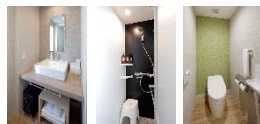

| | | |
|------------------------------|-----|--|
| Standard Double | 11 | 16.0 m ² |
| King Double | 22 | 21.5 m ² ~21.9 m ² |
| Standard Twin | 11 | 21.5 m ² ~21.9 m ² |
| Standard Twin with Extra Bed | 110 | 21.5 m ² |
| Family Triple | 11 | 25.0 m ² |
| Japanese Family Room | 11 | 25.0 m ² |
| Accessible Room | 1 | 18.6 m ² |

*110 connecting rooms

All rooms are non-smoking Check-in time 15:00 / Check-out time 11:00

室内設備・アメニティ

シャワーブース/洗浄機付きトイレ/テレビ/USB ポート/ユニバーサルコンセント/冷蔵庫/ミネラルウォーター/電気ケトル/お茶/タオル/歯ブラシセット/シャンプー/コンディショナー/ボディソープ/洗顔ソープ/ドライヤー/ナイトウェア/スリッパ/靴べら/加湿空気清浄機

Room Amenities

Shower booth, Japanese-style washlet, TV, USB ports, Universal sockets, Refrigerator, Mineral water, Electric kettle, Tea, Towels, Toothbrush set, Shampoo, Conditioner, Body shampoo, Face soap, Hair dryer, Nightwear, Slippers, Shoehorn, Air humidifier/purifier