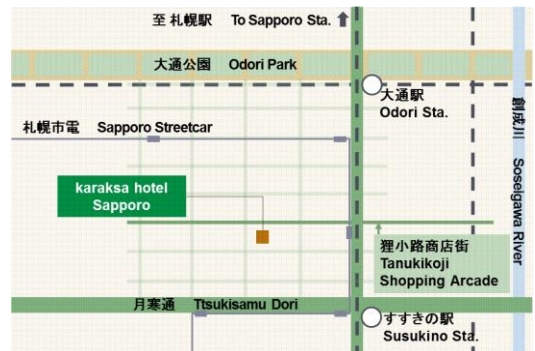

■ アクセス / Access ■

- ・新千歳空港より札幌駅まで JR 快速エアポート乗車約 40 分、市営地下鉄南北線に乗り換え乗車 3 分、すすきの駅下車、徒歩約 5 分
- ・From New Chitose Airport, approx. 40 minutes on the JR Rapid Airport train to Sapporo Station, where transfer to the municipal subway Namboku Line and ride three minutes to Susukino Station. From there, the hotel is approx. five minutes on foot