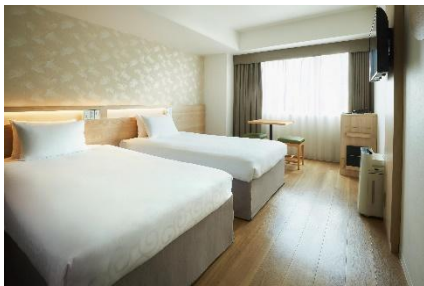

*コネクティングルーム 78室

全室禁煙 チェックイン 15:00 / チェックアウト 11:00

室内設備・アメニティ

シャワーブース (レインシャワー) / 洗浄機付きトイレ / 電話 / テレビ / USBポート / ユニバーサルコンセント / 冷蔵庫 / ミネラルウォーター / タオル / 歯ブラシ / シャンプー / コンディショナー / ボディソープ / 洗顔ソープ / ドライヤー / パジャマ / スリッパ

*78 connecting rooms

All rooms are non-smoking Check-in time 15:00 / Check-out time 11:00

Room Amenities

Shower booth (Rainshower equipped), Japanese-style shower toilet, Telephone, TV, USB port, Universal socket, Refrigerator, Mineral water, Towels, Toothbrush, Shampoo, Conditioner, Body shampoo, Face soap, Hair dryer, Pajamas, Slippers