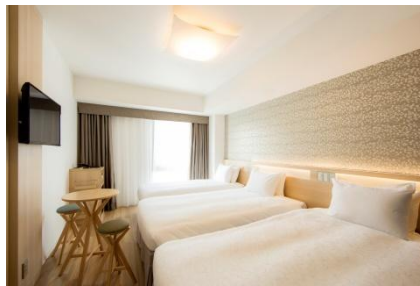

*コネクティングルーム 78室

全室禁煙 チェックイン 15:00 / チェックアウト 11:00

室内設備・アメニティ

シャワーブース (レインシャワー) / 洗浄機付きトイレ / 電話 / テレビ / USBポート / ユニバーサルコンセント / 冷蔵庫 / ミネラルウォーター / タオル / 歯ブラシ / シャンプー / コンディショナー / ボディソープ / 洗顔ソープ / ドライヤー / パジャマ / スリッパ

*78 connecting rooms

All rooms are non-smoking Check-in time 15:00 / Check-out time 11:00

Room Amenities

Shower booth (Rainshower equipped), Japanese-style shower toilet, Telephone, TV, USB port, Universal socket, Refrigerator, Mineral water, Towels, Toothbrush, Shampoo, Conditioner, Body shampoo, Face soap, Hair dryer, Pajamas, Slippers