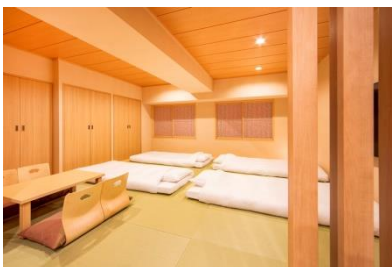

部屋タイプは6種類あり、スタンダードダブル1室、ハリウッドツイン10室、スタンダードツイン43室、スタンダードツイン with Sofa Bed 84室、スーペリアツイン with Extra Bed 10室、ジャパニーズファミリールーム3室を備えています。内、隣の部屋への行き来が可能で、最大6名様までご利用いただけるコネクティングルームを40室ご用意しているほか、和室のジャパニーズファミリールームは4名様用と6名様用があります。

スタンダードダブル
22.3㎡

ハリウッドツイン
13.6㎡

スタンダードツイン
21.3㎡~22.3㎡

スタンダードツイン with Sofa Bed
21.7㎡~22.3㎡

スーペリアツイン with Extra Bed
29.2㎡

ジャパニーズファミリールーム
32.9㎡~43.1㎡

バスルーム 一例

バスルーム 一例

コネクティングルームは40室

全館無料 Wi-Fi に加え、全客室にはご滞在中、日本国内はもちろん、海外6か国への通話が無料でご利用いただけるスマートフォンや海外製電化製品対応のマルチコンセントプラグ、USBポートを完備しています。増え続ける訪日外国人にも対応すべく、日本人・外国人スタッフによる多言語対応が可能なほか、プロ通訳とテレビ電話が可能なシステムも導入しています。

客室には滞在中、海外6か国への通話が無料となるスマートフォンやマルチコンセントプラグ、USBポートを完備