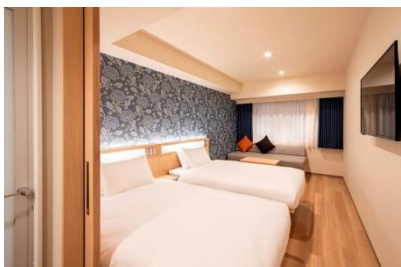

部屋タイプは6種類あり、スタンダードダブル1室、ハリウッドツイン10室、スタンダードツイン43室、スタンダードツイン with Sofa Bed 84室、スーペリアツイン with Extra Bed 10室、ジャパニーズファミリールーム3室を備えています。内、隣の部屋への行き来が可能で、最大6名様までご利用いただけるコネクティングルームを40室ご用意しているほか、和室のジャパニーズファミリールームは4名様用と6名様用があります。

スタンダードダブル
22.3㎡

ハリウッドツイン
13.6㎡

スタンダードツイン
21.3㎡~22.3㎡

スタンダードツイン with Sofa Bed
21.7㎡~22.3㎡

スーペリアツイン with Extra Bed
29.2㎡

ジャパニーズファミリールーム
32.9㎡~43.1㎡

バスルーム 一例

バスルーム 一例