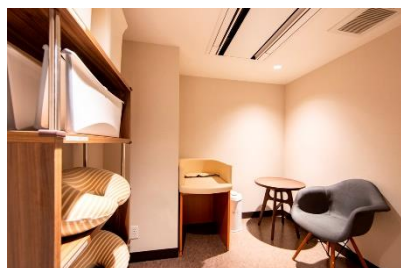

席数	31席	
営業時間・料金（税込）	朝食	7:00～10:00 / 500円（最終入店 9:40）
	ウェルカムドリンク	14:00～21:00 / 無料

そのほか、小さなお子様連れのお客様用に授乳室や、長期滞在に便利なランドリーコーナー、自販機コーナーなどを備えています。すべてのからくさホテルは、喫煙室以外は全館禁煙です。

写真左から、授乳室（2階）、ランドリーコーナー（3階）、自販機コーナー（4階・9階）

公式ウェブサイト限定「開業記念 オリジナル扇子付き特別宿泊プラン」

「からくさホテル」のモチーフでもある唐草文様をあしらったオリジナルデザインの扇子をプレゼント。開業日から半年間限定の朝食付き特別料金プランです。

宿泊期間：2019年7月8日（月）～12月31日（火）

特典：オリジナル扇子 ※泊数に関係なく、お一人様に1枚。3色から選べます

料金：1室2名様利用（朝食・消費税・サービス料込）

18,000円～ ※時期により変動いたします

チェックイン 15:00 / チェックアウト 11:00

予約先：公式ウェブサイト <https://karaksahotels.com>

同プラン予約リンクはこちら <https://directin.jp/?z=A0Y6I6>

お問い合わせ先：セールス&リザーベーションセンター Tel: 03 5544 5800