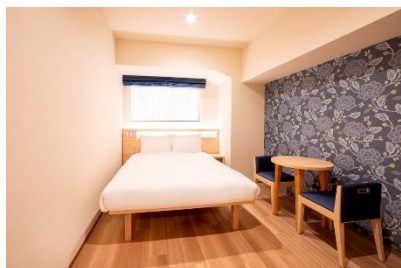

部屋タイプは6種類あり、スタンダードダブル1室、ハリウッドツイン10室、スタンダードツイン43室、スタンダードツイン with Sofa Bed 84室、スーペリアツイン with Extra Bed 10室、ジャパニーズファミリールーム3室を備えています。内、隣の部屋への行き来が可能で、最大6名様までご利用いただけるコネクティングルームを40室ご用意しているほか、和室のジャパニーズファミリールームは4名様用と6名様用があります。

スタンダードダブル
22.3㎡

ハリウッドツイン
13.6㎡

スタンダードツイン
21.3㎡~22.3㎡

スタンダードツイン with Sofa Bed
21.7㎡~22.3㎡

スーペリアツイン with Extra Bed
29.2㎡

ジャパニーズファミリールーム
32.9㎡~43.1㎡

バスルーム 一例

バスルーム 一例