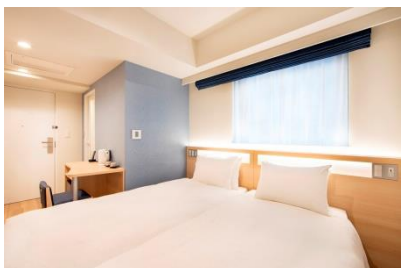

昨年の 8 月より先行予約を開始。今年の 2 月からは、開業日から半年間提供する**公式ウェブサイト限定「開業記念 オリジナル扇子付き特別宿泊プラン」**を販売中です。扇子は泊数に関わらずお一人様 1 枚プレゼントいたします。<https://karaksahotels.com>

からくさホテル TOKYO STATION

2019 年 7 月 8 日（月）開業予定 全 151 室

外観 昼景

フロント・ロビー

部屋タイプは6種類あり、スタンダードダブル1室、ハリウッドツイン10室、スタンダードツイン43室、スタンダードツイン with Sofa Bed 84室、スーペリアツイン with Extra Bed 10室、ジャパニーズファミリールーム3室を備えています。内、隣の部屋への行き来が可能で、最大6名様までご利用いただけるコネクティングルームを40室ご用意しているほか、和室のジャパニーズファミリールームは4名様用と6名様用があります。

スタンダードダブル
22.3㎡

ハリウッドツイン
13.6㎡

スタンダードツイン
21.3㎡~22.3㎡

スタンダードツイン with Sofa Bed
21.7㎡~22.3㎡

スーペリアツイン with Extra Bed
29.2㎡

ジャパニーズファミリールーム
32.9㎡~43.1㎡

バスルーム 一例

バスルーム 一例