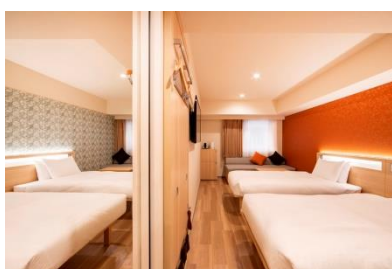

部屋タイプは6種類あり、スタンダードダブル1室、ハリウッドツイン10室、スタンダードツイン43室、スタンダードツイン with Sofa Bed 84室、スーペリアツイン with Extra Bed 10室、ジャパニーズファミリールーム3室を備えています。内、隣の部屋への行き来が可能で、最大6名様までご利用いただけるコネクティングルームを40室ご用意しているほか、和室のジャパニーズファミリールームは4名様用と6名様用があります。

スタンダードダブル
22.3㎡

ハリウッドツイン
13.6㎡

スタンダードツイン
21.3㎡~22.3㎡

スタンダードツイン with Sofa Bed
21.7㎡~22.3㎡

スーペリアツイン with Extra Bed
29.2㎡

ジャパニーズファミリールーム
32.9㎡~43.1㎡

バスルーム 一例

バスルーム 一例