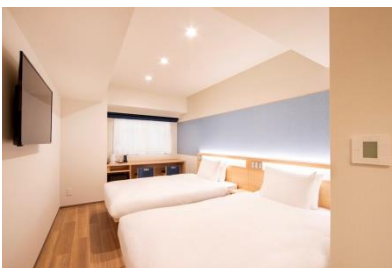

部屋タイプは6種類あり、スタンダードダブル1室、ハリウッドツイン10室、スタンダードツイン43室、スタンダードツイン with Sofa Bed 84室、スーペリアツイン with Extra Bed 10室、ジャパニーズファミリールーム3室を備えています。内、隣の部屋への行き来が可能で、最大6名様までご利用いただけるコネクティングルームを40室ご用意しているほか、和室のジャパニーズファミリールームは4名様用と6名様用があります。

スタンダードダブル
22.3㎡

ハリウッドツイン
13.6㎡

スタンダードツイン
21.3㎡~22.3㎡

スタンダードツイン with Sofa Bed
21.7㎡~22.3㎡

スーペリアツイン with Extra Bed
29.2㎡

ジャパニーズファミリールーム
32.9㎡~43.1㎡

バスルーム 一例

バスルーム 一例