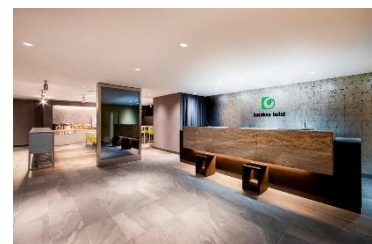

からくさホテルズ
JR 東京駅から徒歩 5 分。東京で 2 軒目のからくさホテル
「からくさホテル TOKYO STATION」7 月 8 日（月）開業！
公式ウェブサイト限定 開業記念プランも好評販売中

2019 年 7 月 4 日

観光客向け宿泊特化型ホテルを経営・運営管理する株式会社からくさホテルズ（東京都港区、代表取締役社長：佐藤亮祐、以下、からくさホテルズ）は、**2019 年 7 月 8 日（月）に「からくさホテル TOKYO STATION」をオープンいたします。**2019 年 5 月 1 日に開業した東京初のからくさホテル®レミア東京銀座に続き東京で 2 軒目、北海道・関西を含む全国では 7 軒目となります。

からくさホテル TOKYO STATION（東京都中央区八重洲 1-5-3）は、新幹線をはじめ、全国の主要鉄道網の中核となる JR 東京駅から約 5 分の好立地。駅周辺の各バスターミナルにも近く、日本旅行の拠点に大変便利なロケーションです。また、緑あふれる皇居や、老舗が軒を連ねる日本橋も徒歩圏内です。21㎡以上のツインルームを 43 室をご用意。3 名様までご宿泊いただけるお部屋は 94 室あり、内 40 室は隣り合う客室を内扉でつなぎ、最大 6 名様までご利用可能な人気のコネクティングルームです。さらに、ハリウッドツインや、4 名様用・6 名様用の和室など、全 151 室を備えています。

昨年の 8 月より先行予約を開始。今年の 2 月からは、開業日から半年間提供する**公式ウェブサイト限定「開業記念 オリジナル扇子付き特別宿泊プラン」**を販売中です。扇子は泊数に関わらずお一人様 1 枚プレゼントいたします。<https://karaksahotels.com>

2019 年 7 月 8 日（月）開業予定 全 151 室

フロント・ロビー