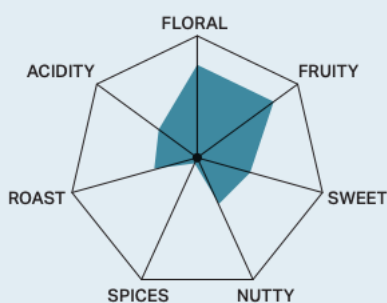

## 【テロワール】を楽しむ月替わりの「生ガトーショコラ」

No.6 は名尾手すき和紙の美しい箱と共に。6月1日に限定登場。

“鮮度”にこだわる鎌倉発祥のアロマ生チョコレートブランド「メゾンカカオ」（創業者：石原紳伍）は、従来チョコレートでは難しいカカオの栽培とブレンドにより生み出される繊細な【テロワール】の違いを楽しむ新体験をお届けしたいと、月替わりで12種の「生ガトーショコラ」をご提案します。第25弾は6月1日（月）より数量限定で販売。月毎に変わる手すき和紙の特別なパッケージでお届けします。No.6は自然由来の美しさを表現した唯一無二の手漉き和紙工房「名尾手すき和紙」が作り上げる和紙、「梅雨の踊り子」を使用。雨に打たれながら、静かに踊るように揺れる紫陽花を和紙に漉き込みました。古くから水とともに育まれてきた名尾和紙に、梅雨を象徴する花である紫陽花を重ねることで、日本の雨の季節が持つ繊細な美しさを表現しています。

## 「生ガトーショコラ テロワールコレクション No.6」(税込 3780円)

No.6は、個性豊かなカカオ産地のテロワールを掛け合わせることで、果実のように瑞々しく華やかな味わいを引き出した一品。2つの産地のブレンドにより、南国果実を思わせる甘みとフルーティーなアロマ、花や柑橘のような華やかさが重なります。ほどよい酸味とビター感が溶け合い、食べ進めるとに味わいの奥行きが広がる生ガトーショコラです。