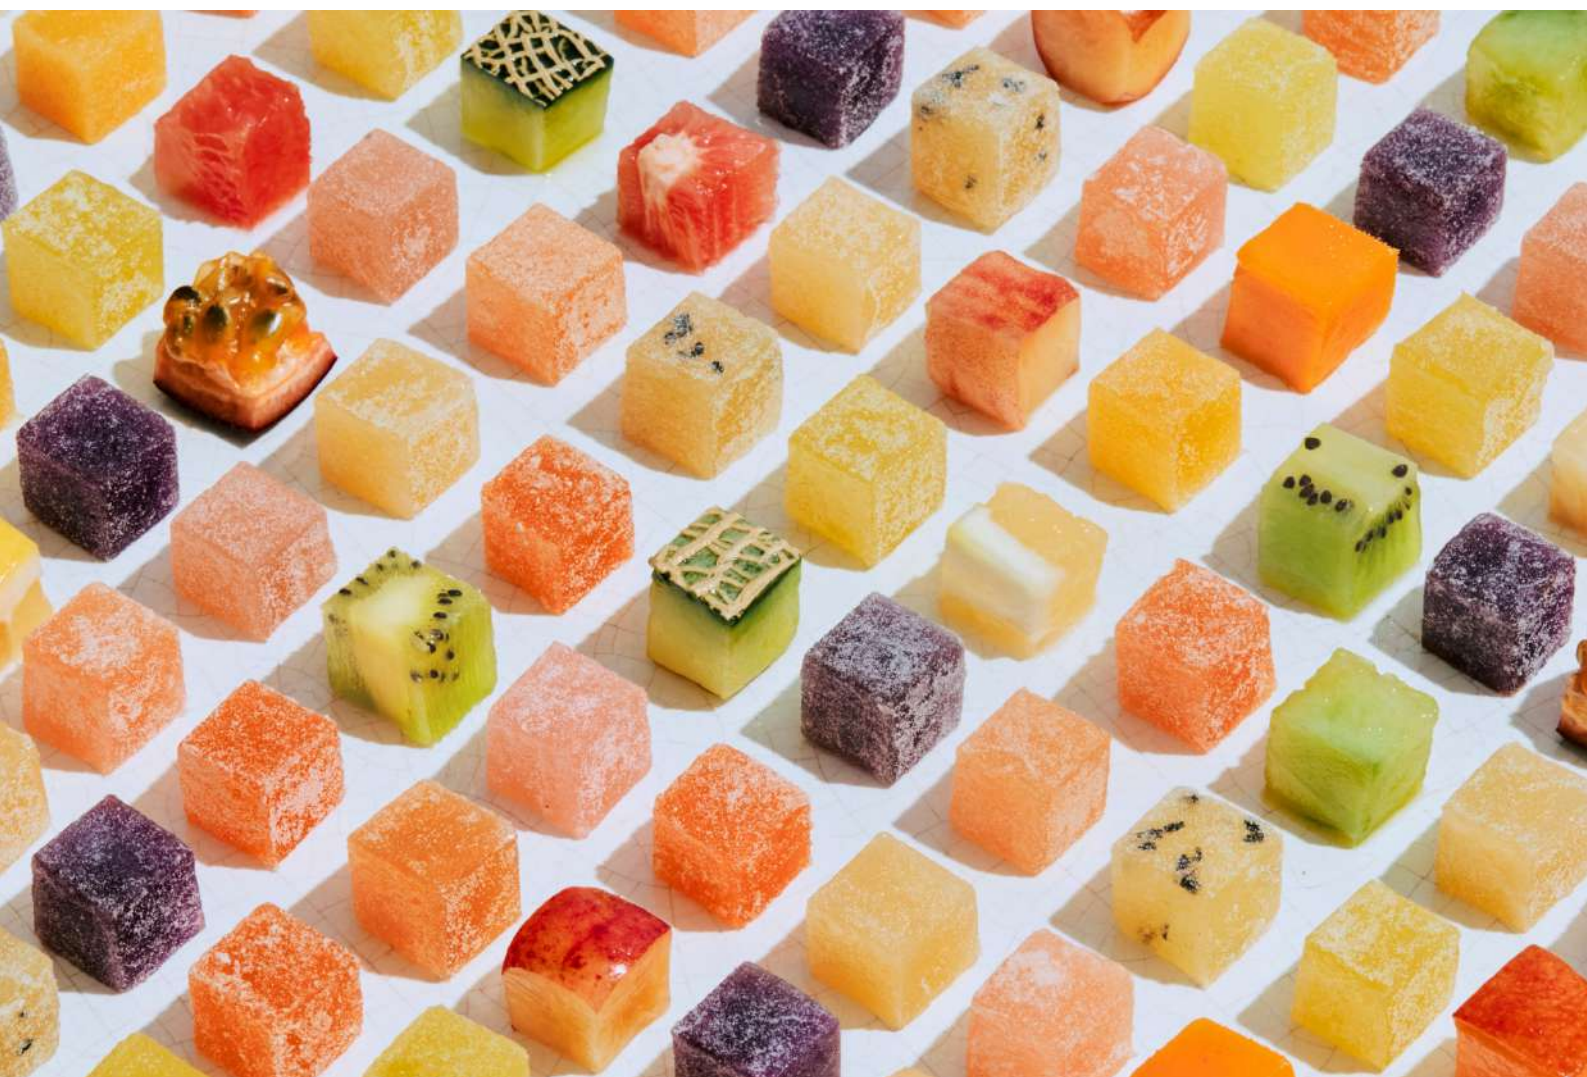

メゾンカカオが届ける、夏の新たな代表作。

旅して出会った果実を最も美味しい瞬間のまま閉じ込めた

【旅するパート・ド・フリユイ】が登場。

鎌倉発祥のアロマ生チョコレートブランド「メゾンカカオ」（創業者：石原紳伍）は、この夏新たな代表作として【旅するパート・ド・フリユイ】を提案します。

キューブ状に切り出された果実のような、美しい彩り。ひと目では果実かパート・ド・フリユイが分からないほどに。

私たちが目指したのは、果実を加工することではなく、果実そのものをお届けすることでした。

柑橘、葡萄、桃、キウイ、トロピカルフルーツ...全国を旅し、生産者と出会い、その土地の空気や文化に触れながら、その瞬間もっとも輝く果実を探し続ける「旅するメゾン」。

その旅の中で出会った、旬の果実の香り、酸味、果汁感、みずみずしさ。それらを最高潮の瞬間で閉じ込めた、夏だけの特別な一粒です。

■ 果実を頬張る、という体験

私たちが追求したのは、まるで果実そのものを頬張るような味わい。

口に含んだ瞬間に広がる果汁感。

果実ごとに異なる香りや酸味、余韻。

そしてやわらかくほどけるような口溶け。

余計な装飾を加えず、素材そのものの魅力を引き立てることで、一粒ごとに異なる果実の個性を楽しめる味わいに仕上げました。

冷やして瑞々しく、常温では香り豊かに。夏の贈り物やお中元、帰省土産としてもお楽しみください。

■ カカオもまた、果実だから。

メゾンカカオの原点は、コロンビアで出会ったカカオの果実でした。

ライチやトロピカルフルーツを思わせる、カカオの華やかな香りとみずみずしさ。その驚きから、私たちのものづくりは始まりました。

カカオもまた、果実。果実の香りや鮮度に魅了され続けてきたメゾンカカオだからこそ辿り着いた、夏の新たな代表作です。

夏を豊かに彩る、果実を巡る旅。

この夏だけの出会いを、ぜひお楽しみください。

<製品情報>

「旅するパート・ド・フリユイ」は6/1より順次、旬の味わいを数量限定にて販売します。

旬の果実を使用するため、完売次第終了となります。

6月は瀬戸田レモン、湘南ゴールド、佐藤錦のさくらんぼです。

販売店舗：