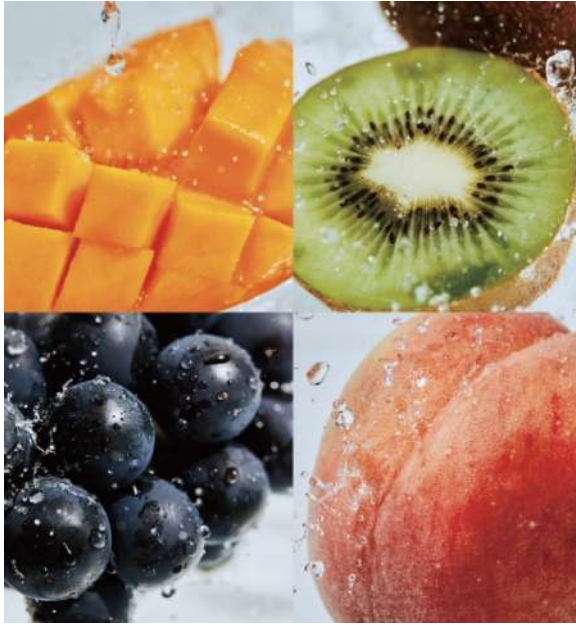

メゾンカカオが届ける、夏の新たな代表作。

旅して出会った果実を最も美味しい瞬間のまま閉じ込めた

【旅するパート・ド・フリユイ】が登場。

鎌倉発祥のアロマ生チョコレートブランド「メゾンカカオ」（創業者：石原紳伍）は、この夏新たな代表作として【旅するパート・ド・フリユイ】を提案します。

キューブ状に切り出された果実のような、美しい彩り。ひと目では果実かパート・ド・フリユイが分からないほどに。

私たちが目指したのは、果実を加工することではなく、果実そのものをお届けすることでした。

柑橘、葡萄、桃、キウイ、トロピカルフルーツ...全国を旅し、生産者と出会い、その土地の空気や文化に触れながら、その瞬間もっとも輝く果実を探し続ける「旅するメゾン」。

その旅の中で出会った、旬の果実の香り、酸味、果汁感、みずみずしさ。それらを最高潮の瞬間で閉じ込めた、夏だけの特別な一粒です。

■ 果実を頬張る、という体験

私たちが追求したのは、まるで果実そのものを頬張るような味わい。

口に含んだ瞬間に広がる果汁感。

カカオもまた、果実。果実の香りや鮮度に魅了され続けてきたメゾンカカオだからこそ辿り着いた、夏の新たな代表作です。

夏を豊かに彩る、果実を巡る旅。

この夏だけの出会いを、ぜひお楽しみください。

<製品情報>

「旅するパート・ド・フリユイ」は6/1より順次、旬の味わいを数量限定にて販売します。

旬の果実を使用するため、完売次第終了となります。

6月は瀬戸田レモン、湘南ゴールド、佐藤錦のさくらんぼです。

販売店舗：