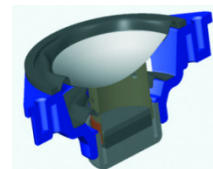

●iPod Touch, iPhoneのランドスケープモード(横向き)に対応

iPhone及びiPod TouchをDock接続する際、ポートレートモード(縦向き)だけでなく、ランドスケープモード(横向き)での使用にも対応します。

* iPadはポートレートモード(縦向き)でのみ使用可能です。

●Phoenix SE ネオジウムドライバ + デジタルアンプ

強力なネオジウムマグネットと独自のアルミコーンを搭載した45mmフルレンジスピーカーユニットPhoenix SEを2基搭載。低音の大振幅にもビクともしないワイドレンジ、ハイパワーサウンドを可能にします。そして高効率且つクリーンなデジタルアンプがPhoenix SEをしっかりドライブ。高品位なJBLサウンドを可能にします。

●音響面と安定性を考慮したニューデザイン

音質に悪影響を与える“内部定在波”の発生を抑えるために平行面を排除。iPadもしっかりホールドする高い安定性と、設置場所を選ばない高いデザイン性の両立を実現しました。

● iPod, iPhone, iPadの充電、パソコンとのデータ転送に対応

iPod, iPhone及びiPadをDock接続すると自動的に充電が行われます。また、市販のUSBケーブルでJBL ONBEAT AIRとパソコンを接続しておけば自動的にパソコンとのデータ転送（iTunesなどのアプリケーションソフトとの同期）が行われます。

*市販のUSBケーブルは「USB Aコネクタオス→ミニUSB Bコネクタオス（5PIN）」タイプをご購入ください。

●外部入力端子装備

Dock コネクタの他に、3.5mm ステレオミニ端子の外部入力も装備していますので、市販のオーディオケーブルを使用し、ヘッドホン出力や音声出力を装備しているコンピューターやポータブルプレイヤーなども接続できます。

●映像出力端子装備

映像出力端子（RCA・コンポジット）を装備。市販のビデオケーブルを使い、テレビなどのディスプレイに接続すれば、DOCK 接続した iPhone 及び iPod、iPad 内のビデオや写真などを映し出すことが可能です。