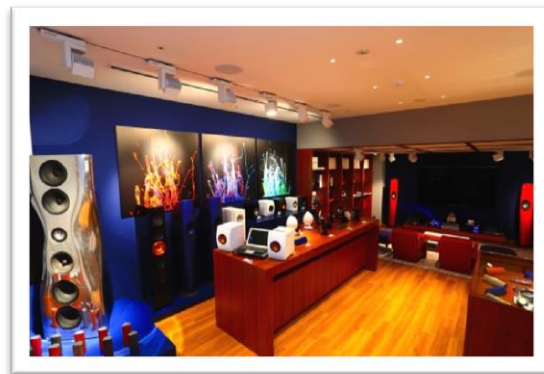

感動の音楽体験を提供する『KEF MUSIC GALLERY』オープン

株式会社 KEF JAPAN（代表取締役社長：秋山和道）は、KEF の製品や感動の音楽体験を提供する、日本初のショールーム「KEF MUSIC GALLERY」を、2017年7月21日に、東京・丸の内の新有楽町ビル 1F（千代田区）にオープンします。

店舗イメージ

○KEF ブランドについて

KEF は 1961 年、イギリスのケント州メイドストーンで、元 BBC の電気技術者だったレイモンド・クックによって設立されました。KEF は“音の革新者”として数々の革新的な音響技術を生み出し、忠実な原音再生をモットーに、録音された音を原音と同等のナチュラルな音として再生できる高音質のスピーカーづくりで高い評価を受け、BBC スタジオのモニタースピーカーに採用されるなど、プロが認めるハイエンドオーディオブランドとして信頼を得ています。

○KEF MUSIC GALLERY について

これまでのコアなオーディオファンのみならず、様々なこだわりの趣味やライフスタイルを楽しんでいらっしゃる方々、また、音楽や芸術に対する感度の高い方々へ、KEF の主な製品をお気軽に見て、触れて、試していただくことが可能な店舗です。更に、KEF のモットーである原音再生を体感していただくための、感動の音楽体験を提供する Music Gallery をコンセプトとして、様々なイベント等も行っております。プレミアムな音楽体験をお気軽にお楽しみください。