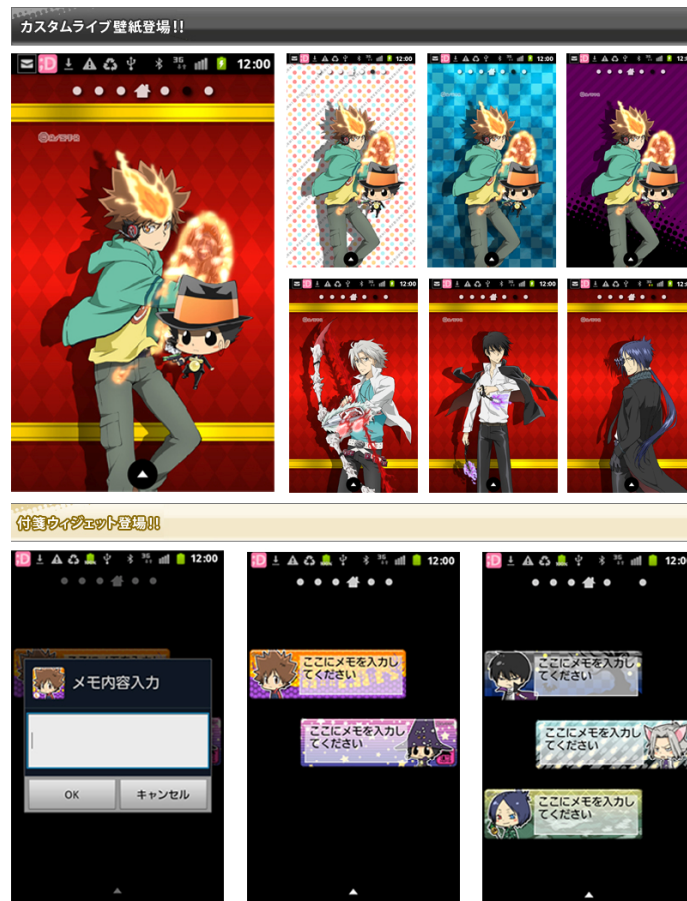

スマートフォン向けサイト『テレビ東京アニメモバイル』にて  
自分好みの壁紙を作れるカスタムライブ壁紙配信開始！

テレビ東京ブロードバンド株式会社(本社:東京都港区、代表取締役社長:横銭秀一、以下:TXBB)は、2012年3月26日(月)より、株式会社エヌ・ティ・ティ・ドコモ(本社:東京都千代田区、代表取締役社長:山田隆持)が提供しているスマートフォン向けサービス「dメニュー」にてサービス中の『テレビ東京アニメモバイル』において、人気アニメ作品の「カスタムライブ壁紙」と「付箋ウィジェット」の配信を開始いたしました。

配信開始を記念して、「家庭教師ヒットマン REBORN!」の付箋ウィジェットを無料でダウンロードいただけます。

カスタムライブ壁紙は、背景とキャラクターを自由に組み合わせて自分好みの壁紙を作ることができるサービスです。本日配信を開始した「家庭教師ヒットマン REBORN!」を皮切りに、今後、「新テニスの王子様」など、テレビ東京の人気アニメ作品を追加する予定です。

付箋ウィジェットは、付箋と同じように、スマートフォンの画面に貼ることができるウィジェットです。大好きなキャラクターがあなたの大事な予定やメモを管理してくれます。こちらも随時、作品およびキャラクターの追加を行います。

◆テレビ東京アニメ公式スマートフォン向けサイト『テレビ東京アニメモバイル』

「NARUTO-ナルト- 疾風伝」「FAIRY TAIL」等、テレビ東京の人気アニメの番組情報・ライブ壁紙・メール素材が月額315円で取り放題！

【サービス概要】

①テレビ東京アニメモバイル カスタムライブ壁紙

- 利用料：個別課金 315 円(税込)
- 対応端末：Android OS 2.2 以上(タブレット非対応)
- アクセス方法：dメニュー→メニューリスト→きせかえ／待受／マチキャラ→壁紙→テレビ東京アニメモバイル
- URL：<http://anime7.tv>
- 2012年3月26日配信開始コンテンツ：「家庭教師ヒットマン REBORN!」

②テレビ東京アニメモバイル 付箋ウィジェット

- 利用料：個別課金 52 円(税込)
- 対応端末：Android OS 2.2 以上(タブレット非対応)
- アクセス方法：dメニュー→メニューリスト→きせかえ／待受／マチキャラ→壁紙→テレビ東京アニメモバイル
- URL：<http://anime7.tv>
- 2012年3月26日配信開始コンテンツ：「家庭教師ヒットマン REBORN!」(ツナ、獄寺、雲雀、骸)、リボーンの無料お試し版