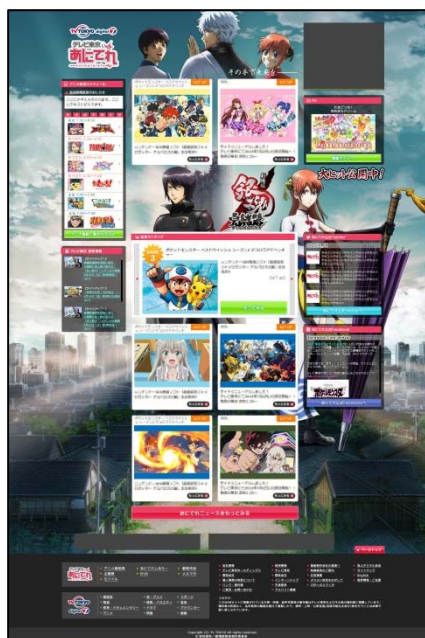

テレビ東京総合アニメサイト「あにてれ」 7年7ヶ月ぶり、7月7日にリニューアル！

2005年12月12日12時12分12秒頃、テレビ東京アニメ総合サイトとして誕生した、「あにてれ」(<http://ani.tv/>)が、2013年7月7日7時7分7秒頃、7年7ヶ月ぶりに全面リニューアルを行います。

スマートフォンの普及や SNS の台頭など、時代の流れとともに変わってきた視聴者の皆さんのネット利用法に合わせ、より使いやすいサイトを目指し TOP ページ等の変更を行います。

これからも時代のニーズに応え、テレビ東京で放送するアニメーションをより一層皆さんに楽しんでいただくべく、進化し続けますのでご期待ください。

PC

タブレット

スマートフォン

2013年7月5日
テレビ東京
広報局 広報部

【主な変更点】

- TOP ページは各番組の最新情報を中心に構成し、全アニメ番組の一番知りたい情報へ素早いアクセスが可能になります。

- 全番組共通メニュー(画面右)を開閉式にすることにより、各番組ページの世界観、ビジュアルを全面的に生かしたページデザインになります。