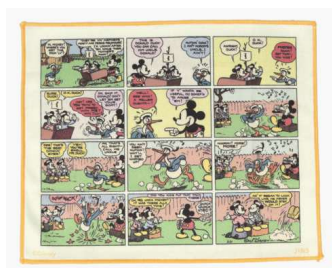

JINS SCREEN / Mickey& Friends デザイン

ブルーライトをカットする JINS SCREEN の Mickey& Friends デザイン。ミッキー&フレンズがひとつのフレームに大集合したアートをテンプレートに印字。日常使いに最適なブラックとブラウンデミを基調に、ブルーライトカット率 25%と 40%*のモデルをそれぞれご用意しました。

*EN規格 EN ISO12312-1:2022 に基づく数値 屈折率 1.60、中心肉厚 2.0mm の数値

<大人>

25%カット

40%カット

<子ども (KIDS) >

25%カット

40%カット

<グッズ>

ハードケース

折りたたみケース

セリート

グラスコード

© Disney

© Disney. Based on the "Winnie the Pooh" works by A.A. Milne and E.H. Shepard.