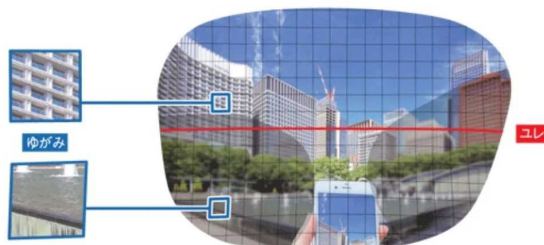

*プラスチックレンズに限る

商品概要

【商 品 名】	JINS 極上遠近レンズ
【設 計】	両面累進設計、両面非球面設計
【屈 折 率】	1.76
【レ ン ズ 種 類】	遠近両用レンズ
【レ ン ズ 機 能】	反射防止、撥水、紫外線 99%以上カット
【価 格】	好きなフレーム＋¥22,000 (税込)
【発 売 日】	2024年4月11日(木)
【お 渡 し 日】	特注レンズのためお渡しまで日数をいただきます
【販 路】	JINS 全店舗、JINS オンラインショップ

※見え方はイメージです。

② 揺れや歪みを軽減し、自然でスムーズな視線移動

両面累進と両面非球面の設計で、遠くから手元に視線移動しても視界の揺れやレンズの左右にうまれる歪みが少なく、視界の違和感を軽減しスムーズな視線移動が可能。

JINS極上遠近レンズ ※見え方はイメージです。

③ 美しい見た目。装用時のフェイスラインのへこみを軽減

薄くて軽い、世界最高屈折率※1.76のレンズを使用。レンズの厚みに加え、フェイスラインのへこみも軽減することで、相手からの見え方を自然にしてくれます。

※プラスチックレンズに限る

※写真はイメージです。