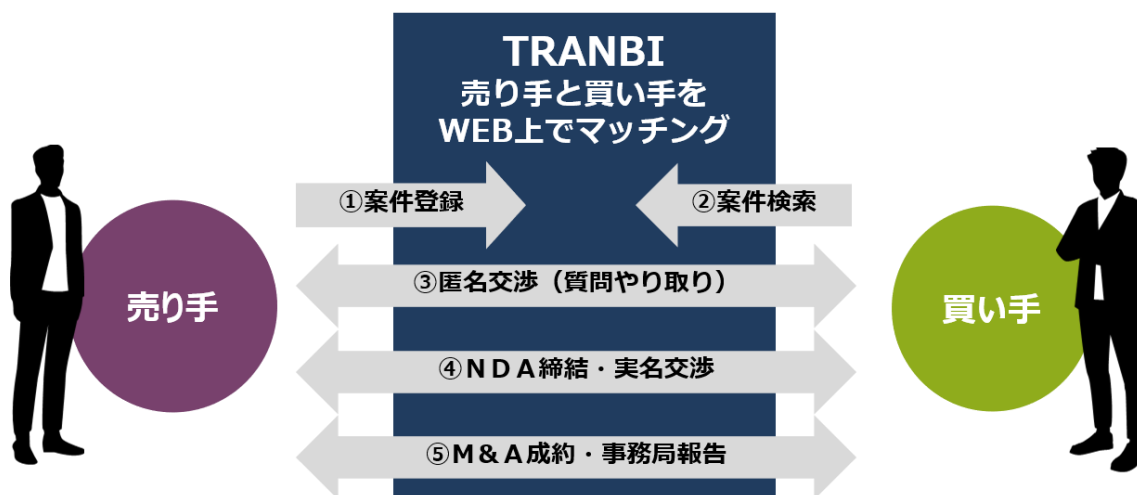

<新たな保険の概要>

名称 : NDA情報漏洩保険

対象者 : 「TRANBIプレミアムメニュー※」に加入している法人ユーザー
(TRANBIプレミアムメニューへの自動付帯サービス)

※「TRANBIプレミアムメニュー」は月額3,980円(税抜)より申込み可能

保険金が支払われる場合: 補償期間中(=「TRANBIプレミアムメニュー」加入期間中)、NDA締結先または第三者から漏洩の指摘、従業員等からの内部通報による機密情報の漏洩、またはそのおそれが認められ損害が発生すること

補償金額 : 最大500万円(縮小支払90%※)/1事故あたり

※発生した損害の90%を保険金として支払います。

3. サービスの展開方法

トランビと損保ジャパンは、中小企業の事業承継時の問題解決を目的として、トランビのサイトを通じた案内以外に以下の取組みを行います。

- (1) 損保ジャパンが運営する中小企業向けの支援サービス「サクセスネット※」にトランビのメニューを掲載し、全国約5万店の代理店を通じてお客さまの事業承継、経営課題等の支援につながる情報提供を行います。
- (2) 損保ジャパンの一部の営業店において、試験的にトランビと連携し、代理店を通じてお客さまへ「TRANBI」の活用方法等についてご案内を開始します。今後、対象エリアを順次広げていく予定です。

※サクセスネット <https://sj-successnet.kalep.net/>

4. 今後について

トランビと損保ジャパンは、今後も両社で連携し、安心・安全に資するサービスを提供していくことで、中小企業の問題解決に取り組んでいきます。

TRANBI サービスイメージ図

以上