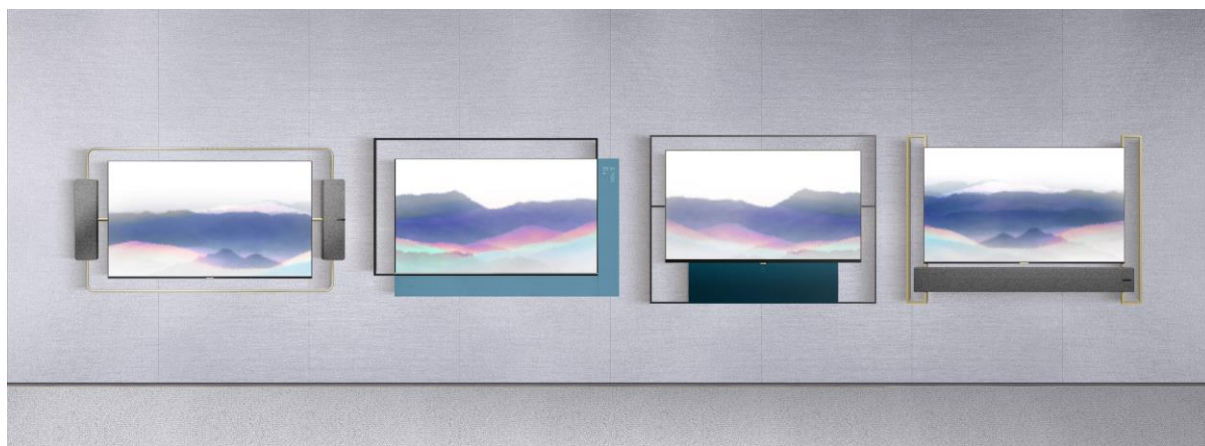

TCL 8K QLED TV X8 シリーズ

TCL 4K QLED TV (Living Window シリーズ)

当社は、TCL との業務提携により、業務提携商品であるヘッドホンやサウンドバー、ミニコンポだけでなく、他の AV 機器での協業を進めています。

2018 年 8 月 30 日 (木) には、ドイツ・ベルリンで開催される IFA 2018 (期間: 8 月 31 日 ~ 9 月 5 日) にて、欧州市場向けに新しい TV シリーズが発表されました。ハイエンドの QLED 8K の X8 シリーズと、芸術的な生活をターゲットにした Living Window シリーズに、共同開発した音声技術が搭載されており、新コンセプトにふさわしい TV として最高レベルの“音”をお楽しみいただける商品となっています。

■ 8K QLED TV X8 シリーズの概要

- ・ TCL 最初の 8K TV
- ・ 8K QLED TV (量子ドット液晶)
- ・ AI 機能搭載(Google Assistant / Amazon Alexa)
- ・ AI Soundbar built-in
- ・ FIBA Basketball World Cup 2019 Edition 有
- ・ 75v 型 / 65v 型 / 55v 型

■ TCL Living Window シリーズの概要

デザイン的嗜好が強いお客様向けのシリーズ。“Living Window” (リビングの窓)をイメージしたデザインに加え、AI機能が搭載された、家庭の中心/ハブとなる役割をもった新コンセプトのTV。

- ・ 画面サイズ：65型3機種、55型1機種
- ・ 4種の革新的な外観（上記写真参照）
- ・ AI機能搭載
- ・ 絵画アートギャラリー付属

【関連リンク】