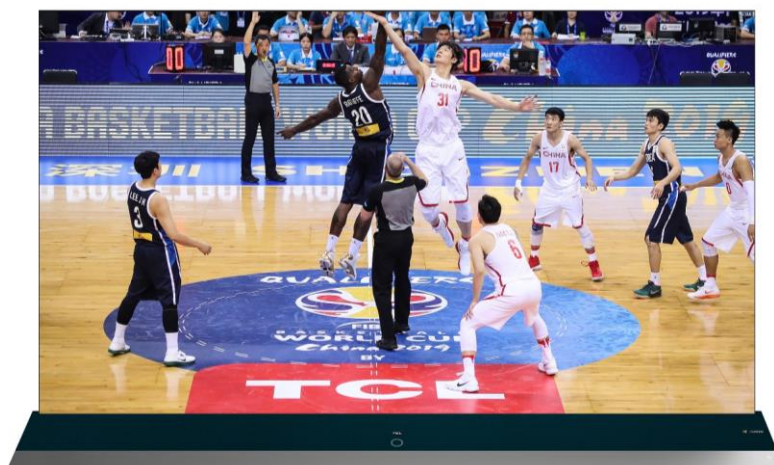

**TCL との業務提携商品が拡大、
欧州導入のハイエンドシリーズ、新コンセプトシリーズに共同開発した音質技術を搭載**

オンキヨー株式会社は、このたび、TCL Electronics Holdings Limited (TCL 电子控股有限公司、本社：中国広東省恵州市) 傘下のグループ (以下、TCL) との業務提携 (2018 年 4 月 10 日発表済み) に基づき、TV に関する共同開発を進めています。中国内での新コンセプト TV の発売開始 (2018 年 8 月 20 日発表済み) に続き、ドイツ・ベルリンにて、8 月 31 日から 9 月 5 日まで開催される IFA2018 にあわせ発表された、8K QLED TV、4K QLED TV (Living Windows シリーズ) に共同開発の音質技術が搭載されましたので、お知らせいたします。