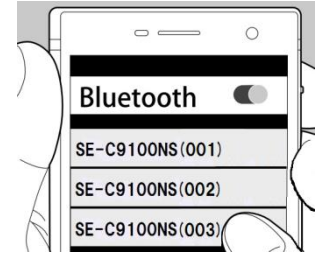

3. SE-C9100NS について

「SE-C9100NS」は、市販のパイオニアブランド「C9wireless neck speaker」をベースに、介護施設での使用に対応したカスタムモデルです。本モデルの主な特長は、下記の通りです。

1) 個体識別番号

個体識別番号が付与されています。スタッフがバッテリー状態によって複数のスピーカーを切り替えて使用する場合、Bluetooth 接続画面での機器選択が容易です。例：SE-C9100NS(003)

2) インカムに適した会話音/音質

インカムでの会話取得や、周囲の人への音漏れを軽減する音質設定。

3) ボタン一つでインカムの発話/終話操作

首元のボタンでインカムの発話/終話操作ができます。

仕様詳細については、[別紙] または web ページにてご確認ください。

4. エヌ・デーソフトウェア株式会社

山形県南陽市を拠点とし、介護・福祉・医療分野での業務支援ソフトウェアの開発・販売・運用サポートをはじめ、基幹業務や自治体向けサービスなど、トータルヘルスケアを軸に事業展開を図っており、全国で 58,000 を超える導入実績がある業界トップシェアの企業です。

以上のように、当社では、長年培ってきた音に関する技術をもとに、介護・福祉・医療分野などオーディオ機器以外の分野へも活用することで、社会に貢献してまいります。

※「Pioneer」及び「Pioneerロゴ」はパイオニア株式会社の商標であり、ライセンスに基づき使用されています。

※「ほのぼのTALK++」はエヌ・デーソフトウェア株式会社の登録商標です。

※Apple、iPad、iPhoneおよびiPod touchは、いずれも米国およびその他の国々で登録されたApple Inc.の商標です。

※iPhoneの商標はアイホン株式会社のライセンスに基づき使用されています。

※Bluetooth®ワードマークおよびロゴは、Bluetooth SIG, Inc.が所有する登録商標です。

※他のトレードマークおよび商号は各有権者が所有する財産です。

以上