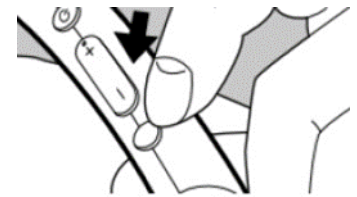

3. SE-C9100NS について

「SE-C9100NS」は、市販のパイオニアブランド「C9wireless neck speaker」をベースに、介護施設での使用に対応したカスタムモデルです。本モデルの主な特長は、下記の通りです。

1) 個体識別番号

個体識別番号が付与されています。スタッフがバッテリー状態によって複数のスピーカーを切り替えて使用する場合、Bluetooth 接続画面での機器選択が容易です。例：SE-C9100NS(003)

2) インカムに適した会話音/音質

インカムでの会話取得や、周囲の人への音漏れを軽減する音質設定。

3) ボタン一つでインカムの発話/終話操作

首元のボタンでインカムの発話/終話操作ができます。

仕様詳細については、[別紙] または web ページにてご確認ください。

4. エヌ・デーソフトウェア株式会社

山形県南陽市を拠点とし、介護・福祉・医療分野での業務支援ソフトウェアの開発・販売・運用サポートをはじめ、基幹業務や自治体向けサービスなど、トータルヘルスケアを軸に事業展開を図っており、全国で 58,000 を超える導入実績がある業界トップシェアの企業です。

以上のように、当社では、長年培ってきた音に関する技術をもとに、介護・福祉・医療分野などオーディオ機器以外の分野へも活用することで、社会に貢献してまいります。

※「Pioneer」及び「Pioneerロゴ」はパイオニア株式会社の商標であり、ライセンスに基づき使用されています。

※「ほのぼのTALK++」はエヌ・デーソフトウェア株式会社の登録商標です。

※Apple、iPad、iPhoneおよびiPod touchは、いずれも米国およびその他の国々で登録されたApple Inc.の商標です。

※iPhoneの商標はアイホン株式会社のライセンスに基づき使用されています。

※Bluetooth®ワードマークおよびロゴは、Bluetooth SIG, Inc.が所有する登録商標です。

※他のトレードマークおよび商号は各有権者が所有する財産です。

以上