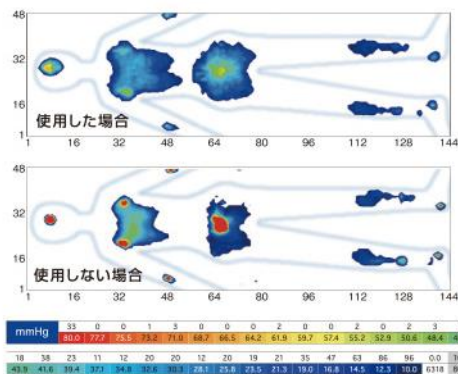

錦織圭さんインタビュー & CM映像

<https://coop.airweave.jp/news/keinishikori.php>

新次元マットレスパッド エアウィーヴ とは？

エアウィーヴは、今お使いの寝具の上に一枚重ねるだけで寝心地をグレードアップするマットレスパッドです。『空気(air)』を『編む(weave)』ような構造で極細繊維状樹脂を三次元的に絡み合わせることで、素材の90%以上が空気という独自の構造を実現しています。そのため、「まるで空気の上で眠っているような快眠」が実現できます。

エアウィーヴ 4つの特長

復元性（体重を押し返す力）が高いので、睡眠時の寝返りが楽に。

復元性が高いので、身体の動きにスムーズにマットレスパッドが反応。そのため楽に寝返りができます。自然な寝返りを妨げないことで熟睡をサポートします。

通気性抜群で夏は蒸れにくい。そして冬は暖かい。

夏アウターカバー（夏面）を想定 冬アウターカバー（冬面）を想定

マットレスパッドの中の airfiber は 90% 以上が空気のため、通気性抜群で蒸れにくい構造です。また、冬は暖かさを保ちます。

優れた体圧分散で体に負担がかかりません。

※エアウィーヴを使用した場合と使用しない場合の体圧分布（当社調べ）

三次元状に絡み合った airfiber があらゆる方向から身体を支え、均等に体圧を分散、負担を軽減します。

マットレスパッドの中の airfiber まで洗えて清潔。

※airfiberは、ポリエチレン樹脂100%です。

カバー（アウター／インナー）だけでなく、マットレスパッドの中の airfiber まで水で洗えるからいつでも清潔に保てます。カビ・ダニの心配もありません。