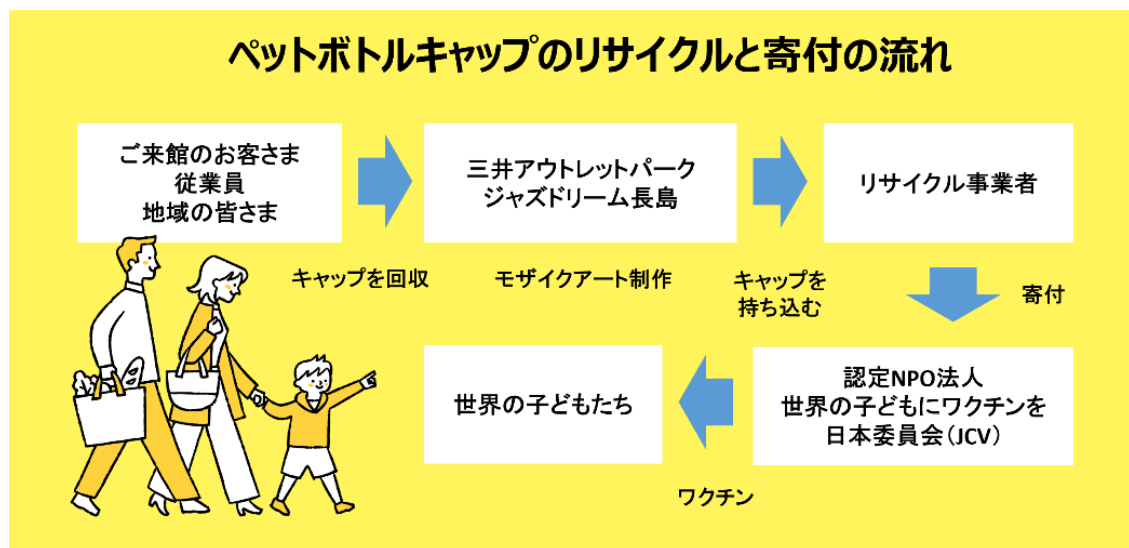

ペットボトルキャップのリサイクルと寄付の流れ

ギネス世界記録™のモザイクアートで使用したキャップ、ならびに館内や協力先、ワークショップなどで集めたペットボトルキャップは、展示期間終了後に回収業者が引き取り、リサイクル資源に生まれ変わります。

リサイクルで得た収益は、認定NPO法人「世界の子どもにワクチンを 日本委員会」にワクチン代として寄付され、世界中の子どものワクチン接種費用として役立てられます。

<ペットボトルキャップアート制作協力>

<ペットボトルキャップ回収・リサイクル>

ペットボトルキャップアート制作
協力会社

AnjoHearts
PROJECT