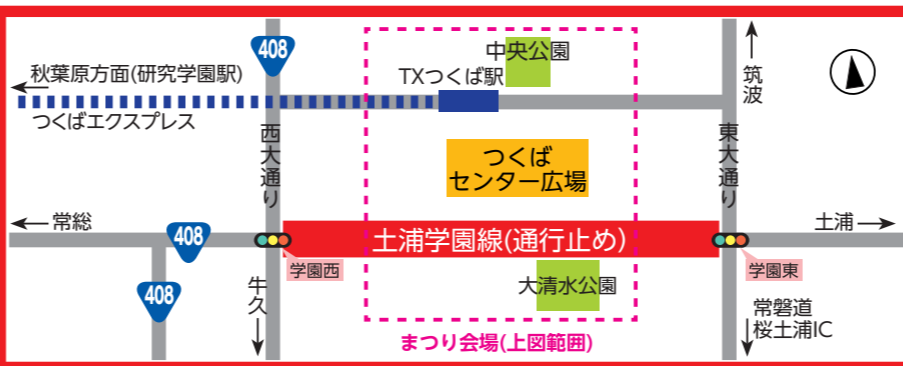

27日⊕

- 17:00～ The Order Made
- 17:30～ Goodies
- 18:00～ The LADYBIRD
- 18:35～ TRYZERO
- 19:00～ ZEROSTYLE
- 19:25～ Sweet Vampire
- 19:50～ Vipera
- 20:15～ CLUSTAR.

バザー広場

会場 つくばセンター広場
26日⊕ 12:00～21:00
27日⊕ 10:00～21:00

- ・商工会、物産会などによる市内の特産品や飲食物の販売

まつりつくばクリテリウム2017

2019茨城国体自転車競技つくば開催を応援するため、Jプロツアー選手30名によるエキシビションを開催!! サイクルレースを見に行こう!

26日⊕ 15:40～16:00

会場 土浦学園線(パレード会場)

会場はココ!!

交通規制

26日⊕ 15:30～21:00
27日⊕ 15:30～21:00

土浦学園線の一部(右図)が通行止めとなります。ご迷惑をお掛けいたしますが、ご協力をよろしくお願いいたします。

ロボットパーク

会場 つくばエキスポセンター 正面ゲート広場
26日⊕ 12:00～17:30
27日⊕ 10:00～17:30

- ・ロボットステージショー：人型ロボットによる楽しいステージ
- ・ロボット操縦体験
ロボットを操縦してサッカーゴールにシュート!(100円/回)
- ・子ども工作教室(定員20人/回)：簡単なロボットを組み立ててみよう
風船ヘリコプター(300円/回)
ロボクワガタ(1,500円/回)
段ボールロボット(無料)
- ・セグウェイ体験試乗(無料)
セグウェイを体験しよう

スポーツパーク

会場 オークラフロンティアホテルつくば駐車場

26日⊕ 12:00～21:00
27日⊕ 10:00～21:00

- ・東京五輪正式種目に2種目決定!!
3人制プロバスケットツアー大会(3×3プレミアEXE)&BMX
- ・ダンスパフォーマンスバトルの祭典
- ・セパタクロー(日本代表チーム)
- ・北海道日本ハムファイターズ
パブリックビューイング&トークショー
- ・なわとび広場

※一部変更あり
詳細は、体育協会HP
(<http://www.tsukubashi-taikyo.net/>)で