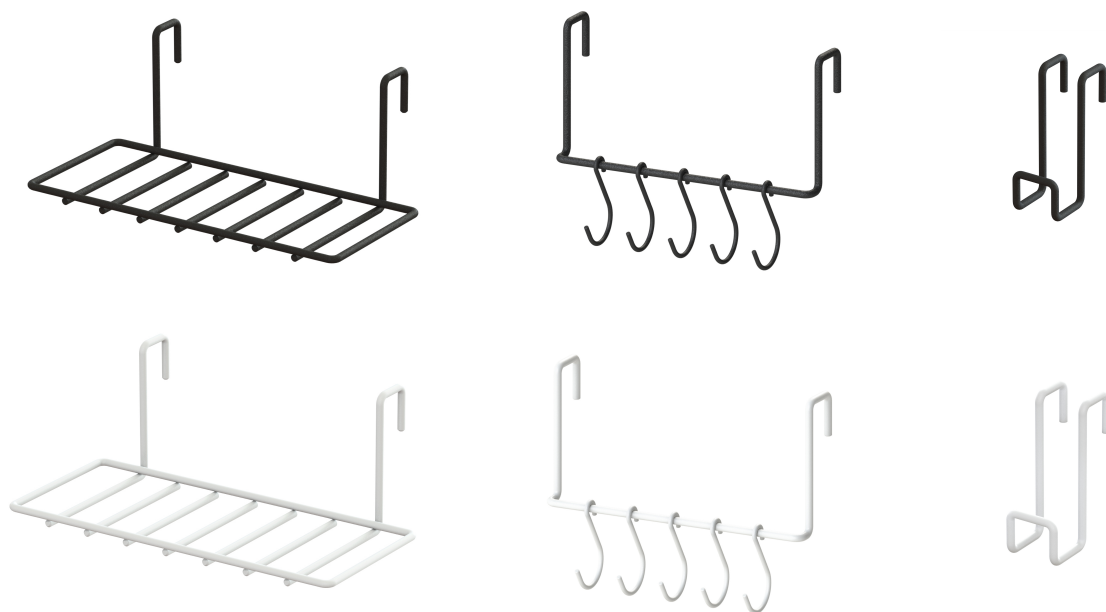

壁に木材を取り付けてつくる、カンタン壁面収納パーツが新発売 暮らしづくりのパーツブランド「LABRICO(ラブリコ)」より新シリーズが発売

突っ張り棒を主力とする家庭向け収納用品の開発メーカーである平安伸銅工業株式会社(本社:大阪府大阪市、代表取締役:竹内 香予子)は、特別な道具や技術がなくても誰でも安全でカンタンに利用できる、暮らしづくりのパーツブランド「LABRICO(ラブリコ)」より新シリーズ『ナゲシレール』を全国のホームセンターやDIY専門店などにて2019年3月上旬より発売予定です。

LABRICO(ラブリコ)シリーズ : <https://www.heianshindo.co.jp/labrico/>

ナゲシレール 商品ページ : <https://www.heianshindo.co.jp/labrico/series/nageshi-rail/>

市販のワンバイ材やパイン材を使って木材を壁面にカンタンに取り付け、長押(なげし)風のレールを作ることができます。アクセサリパーツのフック・ハンガー・シェルフと組み合わせれば、玄関や廊下のような小スペースに、かばんや上着、小物などを気軽に収める壁面収納を増設でき、インテリアに映える見せる収納を実現します。

■製品情報 (全てオープン価格)

●ブラケット1種(オフホワイト) ナゲシレール ブラケット [KXO-210]

壁に穴が目立たないピンでワンバイ材やパイン材(厚みが15~19mm)を固定でき、原状回復が可能

●アクセサリパーツ3種類(ホワイト・ブラック 各2色)

ナゲシレール フック [KXK-211・KXW-211]、ナゲシレール ハンガー[KXK-212・KXW-212]

ナゲシレール シェルフ[KXK-213・KXW-213]