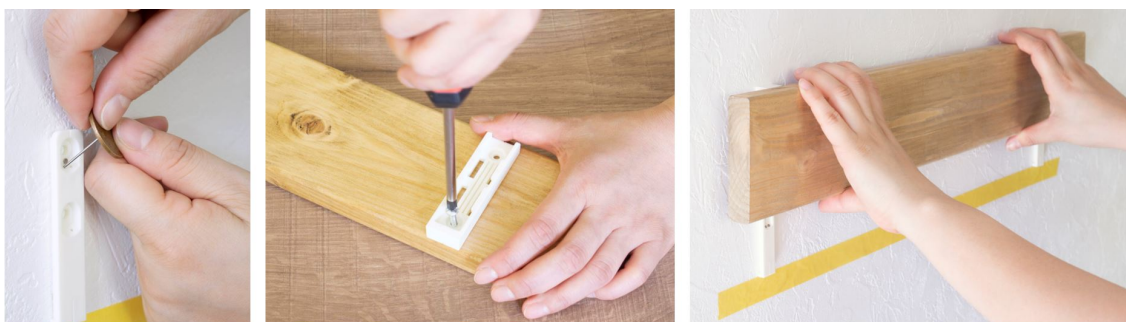

LABRICO(ラブリコ)シリーズ : <https://www.heianshindo.co.jp/labrico/>

ナゲシレール 商品ページ : <https://www.heianshindo.co.jp/labrico/series/nageshi-rail/>

市販のワンバイ材やパイン材を使って木材を壁面にカンタンに取り付け、長押(なげし)風のレールを作ることができます。アクセサリパーツのフック・ハンガー・シェルフと組み合わせれば、玄関や廊下のような小スペースに、かばんや上着、小物などを気軽に収める壁面収納を増設でき、インテリアに映える見せる収納を実現します。

■製品情報 (全てオープン価格)

●ブラケット1種(オフホワイト) ナゲシレール ブラケット [KXO-210]

壁に穴が目立たないピンでワンバイ材やパイン材(厚みが15~19mm)を固定でき、原状回復が可能

●アクセサリパーツ3種類(ホワイト・ブラック 各2色)

ナゲシレール フック [KXK-211・KXW-211]、ナゲシレール ハンガー[KXK-212・KXW-212]

ナゲシレール シェルフ[KXK-213・KXW-213]