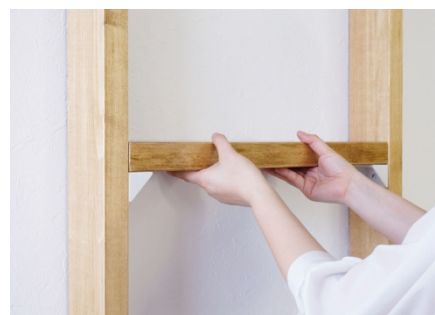

特別な道具や技術がなくても誰でも安全でカンタンに利用できる暮らしづくりのパーツブランド

LABRICO(ラブリコ)シリーズ

「LABRICO シェルフサポート」

商品仕様詳細・使用シーン

暮らしづくりのパーツブランド、[LABRICO\(ラブリコ\)2×4シリーズ](#)の新商品。LABRICO(ラブリコ)のアジャスターでお部屋に突っ張って取り付けられた柱に、棚を取り付けることができる棚受けが新発売です。後付けできるので、棚を追加して増設したり、棚位置を変更したいときは取り外しが簡単にできます。さらに付属のねじは、ツーバイ材だけでなく、ワンバイ材の厚みにも使用できる長さです。ねじを打つ位置のマーキングや下穴加工は不要なので、手軽に取り付けられます。

■特徴

○柱ができた後でもOK！好きな位置に棚を後付けできる

柱が完成した後も、棚の追加や取り外しが簡単にできます。取り付けはねじで4箇所固定するだけ。面倒なねじ位置のマーキングや下穴を開ける必要はないので、一人でも設置が簡単です。

○見た目にもキレイに、高さを揃えて棚を取り付けできる

柱の両側にパーツを取り付けもねじ同士が重ならないので、同じ高さに棚を取り付けることができます。さらに付属のねじは、ツーバイ材だけでなく、ワンバイ材の厚みにも使用できる長さです。使いたい場面に応じて好きな棚を付けられます。

○統一感のあるカラーとデザイン

カラーは発売済みの2×4アジャスターと同じオフホワイト、ブロンズ、ヴィンテージグリーンの3色展開。取り付けるねじが見えないデザインで、既にお部屋に取り付けられているラブリコの棚や間仕切りにも使用できる色合いです。

【新商品 シェルフサポート と 既存商品 2×4棚受シングル・ダブル の違い】

新商品「LABRICO(ラブリコ) シェルフサポート」

柱を部屋に突っ張って取り付けただけから、棚受を柱に取り付けることが可能です。

後から棚を追加したいときでも、組み立てた柱を解体せず、そのままの状態でも棚を増設することができます。

既存商品「2×4棚受シングル・ダブル」

柱を設置する前に、棚受けを柱に通します。

棚受を上下にスライドさせて取り付けたい高さを決めるだけで、棚の取り付けができます。

ねじで棚受けを取り付ける際、棚受け自身が前後に傾く心配がないので、初心者の人でも簡単にねじを打つことが可能です。

シェルフサポート取り付け方法