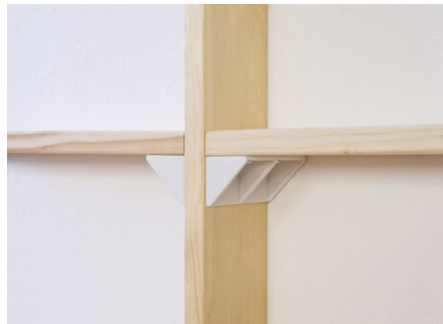

■特徴

○柱ができた後でもOK！好きな位置に棚を後付けできる

柱が完成した後も、棚の追加や取り外しが簡単にできます。取り付けはねじで4箇所固定するだけ。面倒なねじ位置のマーキングや下穴を開ける必要はないので、一人でも設置が簡単です。

○見た目にもキレイに、高さを揃えて棚を取り付けできる

柱の両側にパーツを取り付けもねじ同士が重ならないので、同じ高さに棚を取り付けることができます。さらに付属のねじは、ツーバイ材だけでなく、ワンバイ材の厚みにも使用できる長さです。使いたい場面に応じて好きな棚を付けられます。

サイズ(約) : W 8.7 × D 3.8 × H 3.8 cm

重量(約) : 0.075 kg

材質 : 樹脂部品:ABS 樹脂 ねじ:鉄・メッキ

特徴:

- ・LABRICO(ラブリコ)2×4シリーズの新商品。
- ・女性やファミリーでも安全で気軽に取り付けができるオシャレなシェルフサポート。
- ・ねじ穴の位置を中心からずらしているなので、柱の両側に同じ高さで取り付けできます。
- ・棚を後付けて増設でき、棚位置を変更したいときは取り外しも簡単です。
- ・1セットにつき2個入り。

商品使用シーン

柱でも壁面でもネジが使えるところであれば、
棚受けを取り付けることが可能です

LABRICO(ラブリコ)のアジャスターで立てた柱に、棚
の追加や取り外しがカンタンにできます。

取り付けネジがみえないスマートなデザイン

柱の両側に棚を同じ高さで取り付けても、ネジが
干渉しない安心設計

カラーはアジャスターと同じオフホワイト、ブロンズ、ヴ
ィンテージグリーンの3色展開。ラブリコアジャスターや
棚受けにぴったり合うデザインです。