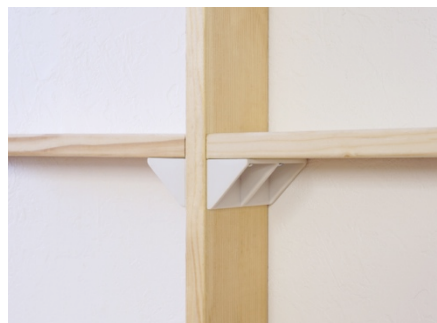

■特徴

○柱ができた後でもOK！好きな位置に棚を後付けできる

柱が完成した後も、棚の追加や取り外しが簡単にできます。取り付けはねじで4箇所固定するだけ。面倒なねじ位置のマーキングや下穴を開ける必要はないので、一人でも設置が簡単です。

○見た目にもキレイに、高さを揃えて棚を取り付けできる

柱の両側にパーツを取り付けもねじ同士が重ならないので、同じ高さに棚を取り付けることができます。さらに付属のねじは、ツーバイ材だけでなく、ワンバイ材の厚みにも使用できる長さです。使いたい場面に応じて好きな棚を付けられます。

○統一感のあるカラーとデザイン

カラーは発売済みの2×4アジャスターと同じオフホワイト、ブロンズ、ヴィンテージグリーンの3色展開。取り付けるねじが見えないデザインで、既にお部屋に取り付けられているラブリコの棚や間仕切りにも使用できる色合いです。

【新商品 シェルフサポート と 既存商品 2×4棚受シングル・ダブル の違い】

新商品「LABRICO(ラブリコ) シェルフサポート」

柱を部屋に突っ張って取り付けただけから、棚受を柱に取り付けることが可能です。

後から棚を追加したいときでも、組み立てた柱を解体せず、そのままの状態でも棚を増設することができます。

既存商品「2×4棚受シングル・ダブル」

柱を設置する前に、棚受けを柱に通します。

棚受を上下にスライドさせて取り付けたい高さを決めるだけで、棚の取り付けができます。

ねじで棚受けを取り付ける際、棚受け自身が前後に傾く心配がないので、初心者の人でも簡単にねじを打つことが可能です。

シェルフサポート取り付け方法