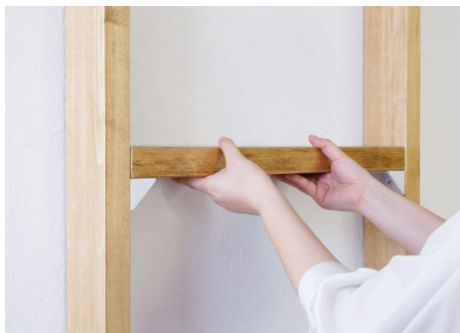

■特徴

○柱ができた後でもOK！好きな位置に棚を後付けできる

柱が完成した後も、棚の追加や取り外しが簡単にできます。取り付けはねじで4箇所固定するだけ。面倒なねじ位置のマーキングや下穴を開ける必要はないので、一人でも設置が簡単です。

○見た目にもキレイに、高さを揃えて棚を取り付けできる

柱の両側にパーツを取り付けもねじ同士が重ならないので、同じ高さに棚を取り付けることができます。さらに付属のねじは、ツーバイ材だけでなく、ワンバイ材の厚みにも使用できる長さです。使いたい場面に応じて好きな棚を付けられます。

後から棚を追加したいときでも、組み立てた柱を解体せず、そのままの状態でも棚を増設することができます。

既存商品「2×4棚受シングル・ダブル」

柱を設置する前に、棚受けを柱に通します。

棚受を上下にスライドさせて取り付けたい高さを決めるだけで、棚の取り付けができます。

ねじで棚受けを取り付ける際、棚受け自身が前後に傾く心配がないので、初心者の人でも簡単にねじを打つことが可能です。

シェルフサポート取り付け方法

STEP:1

棚板を取り付けたい高さに、
付属のねじで2箇所固定する

STEP:2

反対側も同様に取り付け

STEP:3

棚板をのせる

STEP:4

棚板をねじで2箇所固定する