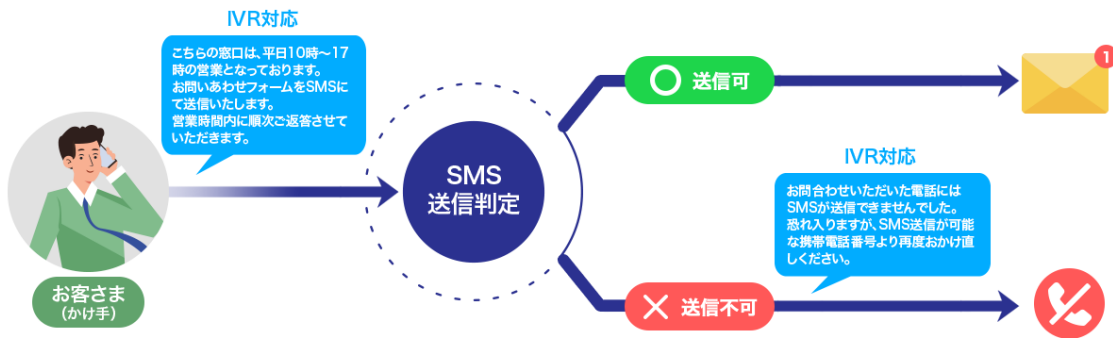

今までは、人が能動的に送信する必要がありましたが、時間外のお問い合わせやあふれ呼に対してSMS送信が自動でできるようになります。

### • SMS（ショートメッセージサービス）を着信呼に対して利用するメリット

電話に出ることがしい状況でも、顧客とのコミュニケーションを確保。

重要なフォローアップを欠かすことなく行、機会損失を大幅にことが期待できます。

SMS内にお問い合わせの回答が記載されているURLを添付することで、顧客情報を得、効率的なサポートの提供が可能となります。

なお、SMS送信ができない電話番号からの入電の場合は、従来通り自由にガイダンスを設定することが可能です。快適にサービスを受けられるよう、柔軟な設計となっております。

### • コールセンターでの利用シーン

<営業時間外での利用シーン>

- ・ 営業時間外の入電は、ガイダンス後にお問い合わせページのURLを記載してSMS送信
- ・ 入電時にガイダンスで分岐をし、マイページで手続きが必要なお問い合わせについてはマイページのURLを記載してSMS送信
- ・ 入電時、空きオペレーターがない場合にSMSを即時送信、一定時間呼び出し不在だった場合SMS送信等、シーンに応じて柔軟対応が可能
- ・ オペレーターを所属させずシステム側で自動発信を行い、電話アンケートを実施。ガイダンスで特定の回答をした方のみSMS送信し、専用フォームで追加アンケートを実施