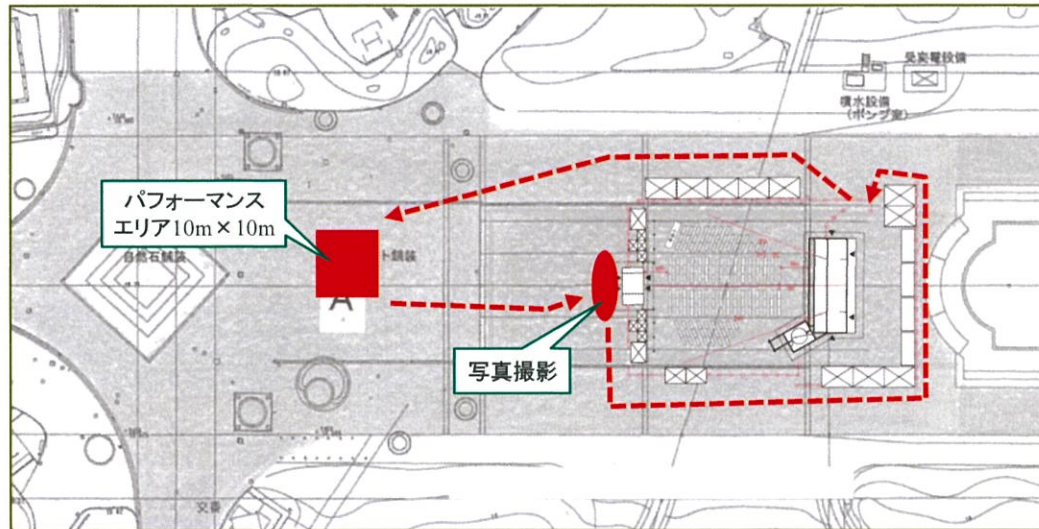

【日 程】 2017年 10月14日(土)・15(日) 15:00~15:40
 (【受付】14:30~ にっぽん文楽入口櫓付近)

【内 容】 巨大人形・藝大Artチンドンによるパフォーマンス

【ルート】

【編 成】